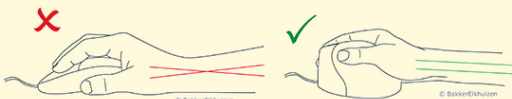

Evoluent 4

Een ergonomische verticale muis

 BAKKER ELKHUIZEN

Work Smart - Feel Good

Voorkom pols en schouderklachten met deze verticale muis

De meest gebruikte accessoire bij het werken met een computer of laptop is nog altijd de muis. Een goede, ergonomische muis is dan van wezenlijk belang.

De Evoluent 4 is een zogenaamde verticale muis. Zo'n muis wordt in een hand schud houding vastgehouden. In deze houding buigt de pols minder opzij en draait de onderarm minder.

Door de 'hand schud' houding van verticale muizen buigt de pols minder opzij en hoeft de onderarm minder naar binnen te draaien (Schmid et al., 2015). Hierdoor is de spieractiviteit in de onderarm lager dan bij een standaardmuis (Quemelo & Vieira, 2013).

[Lees verder online](#)

Ergonomisch: goede houding arm en pols.

Motoriek: sluit aan bij de fijne motoriek. Hij werkt snel en zéér nauwkeurig.

Uniek: u bent aan deze muis snel gewend en merkt gelijk de voordelen.

Grip: de Evoluent 4 heeft een verbeterde grip. Hierdoor heeft u meer comfort voor duim en pink dan bij een standaard muis.

Eenvoudig: u kunt gelijk en op een makkelijke manier de cursorsnelheid aanpassen.