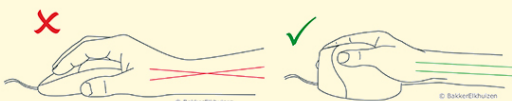

## Comfortabel werken met een verticale muis

We realiseren het ons niet vaak, maar gedurende de werkdag maken we veel gebruik van de muis. Een goede, ergonomische muis is dan onmisbaar.

De Evoluent 4 Right Small is een verticale muis. Dat houdt in dat u de muis zo vasthoudt alsof u de hand schudt. Groot voordeel is dat met deze houding de pols minder onnatuurlijk buigt.

Door de 'hand schud' houding van verticale muizen buigt de pols minder opzij en hoeft de onderarm minder naar binnen te draaien (Schmid et al., 2015). Hierdoor is de spieractiviteit in de onderarm lager dan bij een standaardmuis (Quemelo & Vieira, 2013).

**Ergonomisch:** goede houding arm en pols.

**Motoriek:** sluit aan bij de fijne motoriek. De Evoluent 4 werkt snel en zéér nauwkeurig.

**Uniek:** u bent aan deze muis snel gewend. En merkt gelijk de voordelen.

**Grip:** de Evoluentserie heeft een verbeterde grip. Hierdoor heeft u meer comfort voor duim en pink.

**Eenvoudig:** u kunt op een gemakkelijke manier de cursorsnelheid aanpassen.

**Small-version:** small is geschikt voor handen tot een lengte van 17,8 cm van top van de middelvinger tot rand van pols.