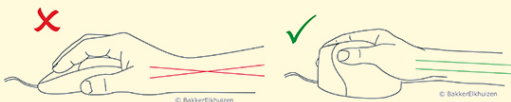

Past als een handschoen!

Naast de verticale, centrale en precisiemuizen hebben we ook bijzondere, speciale muizen in ons assortiment. Zoals de HandShoeMouse.

De speciale vorm van de HandShoeMouse zorgt ervoor dat uw hand en pols kunnen bewegen zonder enige inspanning. Daarbij ligt de hand op de muis onder een ideale hoek van 25 graden en is door de speciale vorm van de muis het "vastoriipen" van de

Bij de speciale muis buigt de pols minder opzij en hoeft de onderarm minder naar binnen te draaien (Schmid et al., 2015). Hierdoor is de spieractiviteit in de onderarm lager dan bij een standaardmuis (Quemelo & Vieira, 2013).

[Lees verder online](#)

Comfort: de HandShoeMouse zorgt voor lage spierspanning door ontspannen houding van vingers en pols.

4 rechtshandige versies: afstand van de pols tot aan topje van uw ringvinger: tot 150 mm: Extra Small, 150 tot 170 mm: Small, 170 - 190 mm: Medium en 190 - 210 mm: Large.

3 linkshandige versies: afstand van de pols tot aan topje van uw ringvinger: tot 170 mm: Small, 170 - 190 mm: Medium en 190 - 210 mm: Large.

Ter info: de HandShoeMouse is ook verkrijgbaar in draadloze uitvoering.