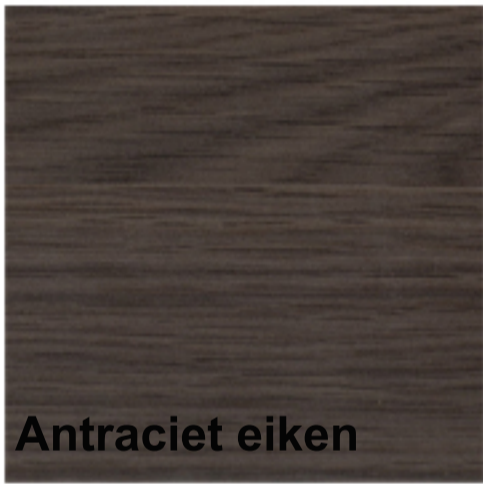

## Bladkleuren

**Ahorn**

**Beuken**

**Kersen**

**Licht eiken**

**Robson eiken**

**Havanna**

**Antraciet eiken**

**Lichtgrijs**

**Wit**

**Logan eiken**

## Framekleuren

**Aluminium**

**Zwart**

**Wit**