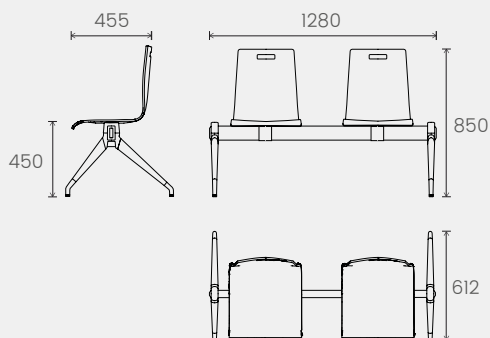

## Assises - Seats - Zitmeubilair

Tabouret haut - Standing height stool - Hoge kruk

Chaise - Standard chair - Stoel

Poutre 2 places - 2 seat bench unit - 2-zits wachtbank

Poutre 3 places & 2 places avec tablette - 3 seat bench unit & 2 seat bench unit with magazine shelf - 3-zits wachtbank & 2-zits wachtbank met tussentafel

Poutre 4 places & poutre 3 places avec tablette - 4 seat bench unit & 3 seat bench unit with magazine shelf - 4-zits wachtbank & 3-zits wachtbank met tussentafel

1. STRATIFIÉ (plateaux ép. 23,5 mm) – LAMINATED (worktops 23,5 mm thick) – LAMINAAT (bladdikte 23,5 mm)