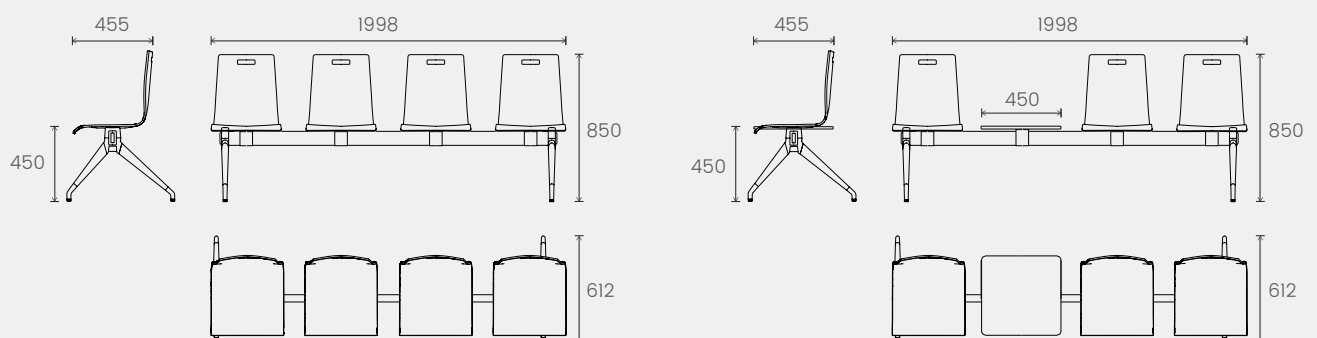

## Assises - Seats - Zitmeubilair

Tabouret haut - Standing height stool - Hoge kruk

Chaise - Standard chair - Stoel

Poutre 2 places - 2 seat bench unit - 2-zits wachtbank

Poutre 3 places & 2 places avec tablette - 3 seat bench unit & 2 seat bench unit with magazine shelf - 3-zits wachtbank & 2-zits wachtbank met tussentafel

Poutre 4 places & poutre 3 places avec tablette - 4 seat bench unit & 3 seat bench unit with magazine shelf - 4-zits wachtbank & 3-zits wachtbank met tussentafel

1. STRATIFIÉ (plateaux ép. 23,5 mm) – LAMINATED (worktops 23,5 mm thick) – LAMINAAT (bladdikte 23,5 mm)