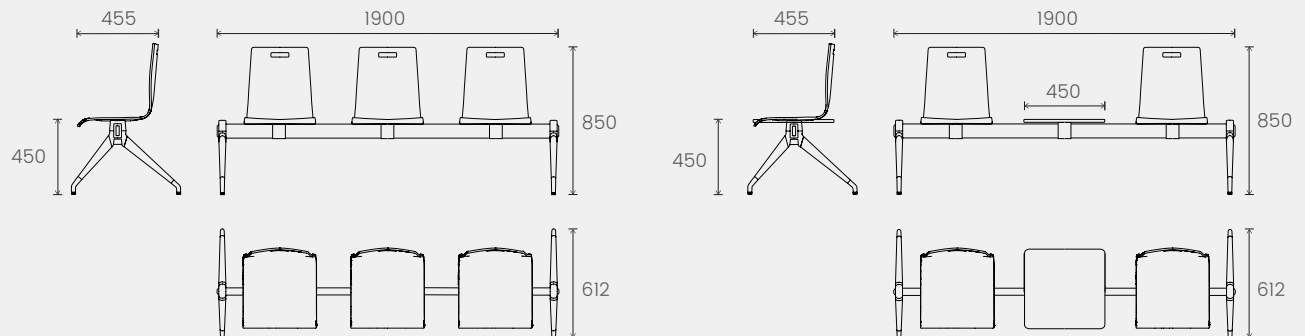

## Assises - Seats - Zitmeubilair

Tabouret haut - Standing height stool - Hoge kruk

Chaise - Standard chair - Stoel

Poutre 2 places - 2 seat bench unit - 2-zits wachtbank

Poutre 3 places & 2 places avec tablette - 3 seat bench unit & 2 seat bench unit with magazine shelf - 3-zits wachtbank & 2-zits wachtbank met tussentafel

Poutre 4 places & poutre 3 places avec tablette - 4 seat bench unit & 3 seat bench unit with magazine shelf - 4-zits wachtbank & 3-zits wachtbank met tussentafel

1. STRATIFIÉ (plateaux ép. 23,5 mm) – LAMINATED (worktops 23,5 mm thick) – LAMINAAT (bladdikte 23,5 mm)