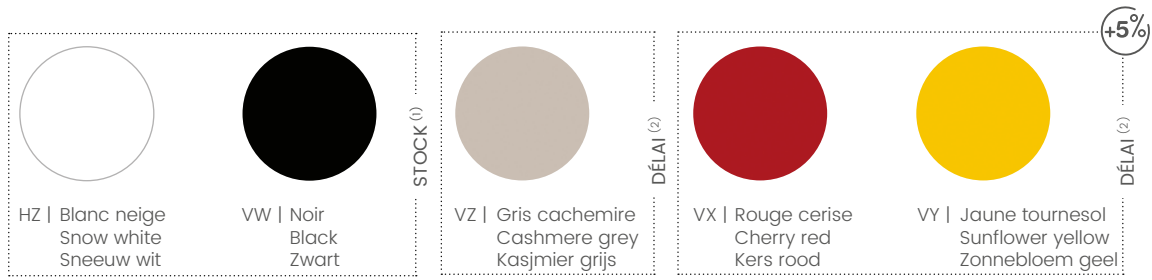

1. STRATIFIÉ (plateaux ép. 23,5 mm) – LAMINATED (worktops 23,5 mm thick) – LAMINAAT (bladdikte 23,5 mm)