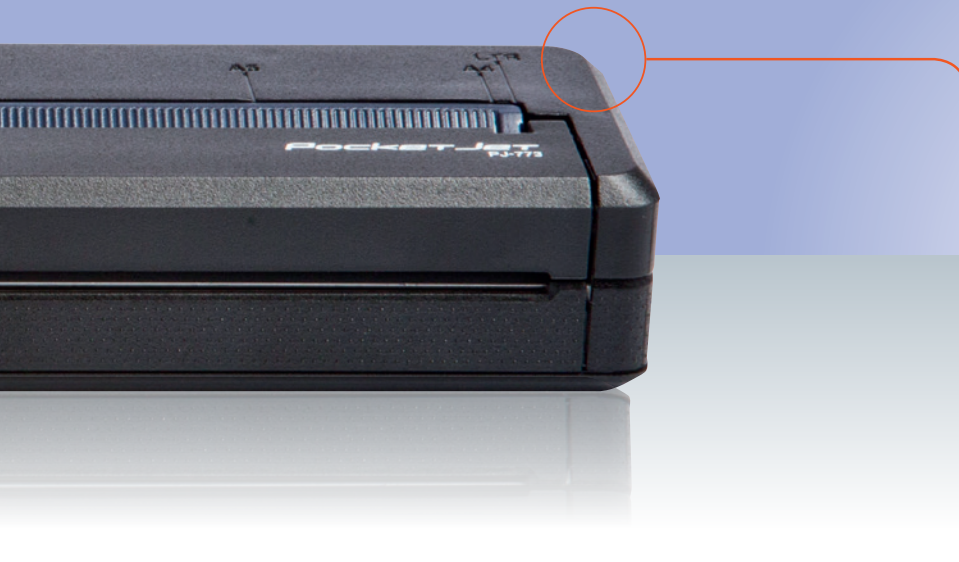

Met een breedte van slechts 26 cm en een gewicht van ongeveer 480 gram (zonder batterij), biedt de PJ-700 lijn een volwaardige mobiele printoplossing. Gemakkelijk mee te nemen in een koffer of laptoptas en tevens diverse mogelijkheden voor het inbouwen van de printers in voertuigen of op speciale werkplekken. A4 wordt algemeen beschouwd als ideale formaat voor het afdrucken van documenten zoals facturen, servicereporten en pakbonnen. Er is tevens een groot assortiment van accessoires beschikbaar, waardoor de PJ-700 printers volledig op maat samengesteld kunnen worden.

Verdere kenmerken zijn...

- Basic Imaging Protocol (BIP) ondersteunt het downloaden en afdrucken van JPEG-bestanden.
- Mogelijkheid om een document als sjabloon in de printer op te slaan, zodat de overdracht van data wordt geminimaliseerd.
- Volledig functionele designsoftware voor het creëren en het downloaden van sjablonen.
- PJ ESC/P printeremulatie biedt compatibiliteit met een breed scala aan systemen.

Opties voor stroomvoorziening

waaronder een oplaadbare Lithium-ion batterij, een AC adapter of voeding via een auto adapter.