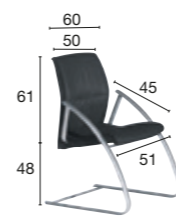

LEAD

DIRECTIESTOELEN

5 JAAR GARANTIE

Synchron mechanisme
Regelbare weerstand
Blokkeerbaar in 5 posities

Anti-terugslag op de rug

In hoogte verstelbare rug
Met tandheugel (bereik 7 cm)

Licht gecorrigeerd nerfleder

Regelbare zitdiepte
Bereik 6 cm

Armleuningen van gepolijst aluminium
Verstelbaar in breedte

Onderstellen
Gepolijst aluminium
Verchroomde wielen voor harde vloeren
Ø 65 mm (Directiefauteuil)
Verchroomd metaal (Bezoekersfauteuil)

DIRECTIEFAUTEUILS

		€
Muisgrijs leder	5 626 001 YO SQ	1110
Gekleurd leder*	5 626 001 + leder + SQ	1275
Stof Lana, antraciet	5 626 001 EE SQ	1095
Gekleurde stoffen Lana*	5 626 001 + stof + SQ	1260

BEZOEKERSFAUTEUIL

Uitsluitend verkocht per set van 2 in dezelfde kleur

Zwart leder	5 351 050 YB SQ	798
	Eenheidsprijs:	399
Gekleurd leder*	5 351 050 + leder + SQ	868
	Eenheidsprijs:	434

*met levertijd (5 weken)

7 kleuren leder (+ leder) voor de directiefauteuil

*alleen voor de directiefauteuil **alleen voor de bezoekersfauteuil

5 stofkleuren (+ stof)

236

PROFIL

DIRECTIESTOELEN

ISO 9001

ISO 14001

EN 1335 1/2/3

5 JAAR GARANTIE

Synchron mechanisme
Regelbare weerstand
Blokkeerbaar in 5 posities

Anti-terugslag op de rug

Armleuningen
3D in hoogte verstelbaar
Armleuningen verstelbaar in diepte en breedte

Licht gecorrigeerd nerfleder

Onderstellen
Alugrijs (Directiefauteuil)
Alugrijs sledeonderstel (Bezoekersfauteuil)

1 kleur leder

1 stofkleur A

DIRECTIEFAUTEUILS HOGE RUG - LEDER

Met hoofdsteun

		€
Met multifunctionele armleuningen	5 344 030 YB SB	937
Met vaste armleuningen	5 344 029 YB SB	880

DIRECTIEFAUTEUILS HOGE RUG - STOF

Met hoofdsteun

Met multifunctionele armleuningen	5 344 030 FA SB	714
Met vaste armleuningen	5 344 029 FA SB	688

BEZOEKERSFAUTEUIL SLEDEONDERSTEL

Met vaste armleuningen	5 344 022 YB SB	678

237