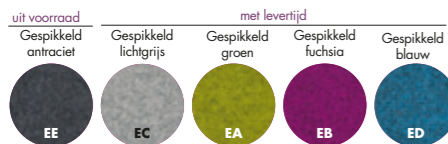

		€
Muisgrijs leder	5 626 001 YO SQ	1110
Gekleurd leder*	5 626 001 + leder + SQ	1275
Stof Lana, antraciet	5 626 001 EE SQ	1095
Gekleurde stoffen Lana*	5 626 001 + stof + SQ	1260

BEZOEKERSFAUTEUIL

Uitsluitend verkocht per set van 2 in dezelfde kleur

Zwart leder	5 351 050 YB SQ	798
	Eenheidsprijs:	399
Gekleurd leder*	5 351 050 + leder + SQ	868
	Eenheidsprijs:	434

*met levertijd (5 weken)

7 kleuren leder (+ leder) voor de directiefauteuil

*alleen voor de directiefauteuil **alleen voor de bezoekersfauteuil