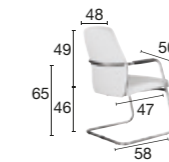

BEZOEKERSSTOELEN

DIRECTIESTOEL

UNIVERSELE STOEL