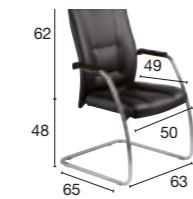

YS

Havana

YG

Rood

YF

5 kleuren leder (+ leder)

STOELEN

DIRECTIESTOEL

TREK

DIRECTIESTOELN		€
Leder	5 036 003 YB SQ	611
Gekleurd leder*	5 036 003 + leder + SQ	702

BEZOEKERSSTOEL MET SLEDEONDERSTEL		€
Leder	5 036 004 YB SQ	502
Gekleurd leder*	5 036 004 + leder + SQ	577

*met levertijd (5 weken)