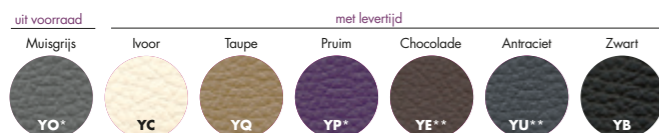

		€
Muisgrijs leder	5 626 001 YO SQ	1110
Gekleurd leder*	5 626 001 + leder + SQ	1275
Stof Lana, antraciet	5 626 001 EE SQ	1095
Gekleurde stoffen Lana*	5 626 001 + stof + SQ	1260

BEZOEKERSFAUTEUIL

Uitsluitend verkocht per set van 2 in dezelfde kleur

Zwart leder	5 351 050 YB SQ	798
	Eenheidsprijs:	399
Gekleurd leder*	5 351 050 + leder + SQ	868
	Eenheidsprijs:	434

*met levertijd (5 weken)

7 kleuren leder (+ leder) voor de directiefauteuil

*alleen voor de directiefauteuil **alleen voor de bezoekersfauteuil