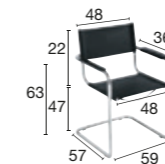

- Verchroomd metalen frame ø 25 mm • Rug en armsteunen in brandwerend zwart geregenereerd leder.