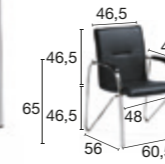

STOELEN

DIRECTIESTOEL

TREK

DIRECTIESTOELN		€
Leder	5 036 003 YB SQ	611
Gekleurd leder*	5 036 003 + leder + SQ	702

BEZOEKERSSTOEL MET SLEDEONDERSTEL		€
Leder	5 036 004 YB SQ	502
Gekleurd leder*	5 036 004 + leder + SQ	577

*met levertijd (5 weken)

SELECT

- Verchroomd metalen frame
- Overtrokken met zwart kunstleder, met zwarte houten armsteunen.

Uitsluitend verkocht per set van 2 in dezelfde kleur		€
	5 455 015 YA SQ WU	347
Eenheidsprijs:		173,50

NOMINA

- Verchroomd metalen frame, met 4 antislipdoppen, waarvan 2 antikanteldoppen • Zitting, rug en armsteunen overtrokken met zwart kunstleder.

Uitsluitend verkocht per set van 2 in dezelfde kleur		€
	5 291 003 YA SQ	299
Eenheidsprijs:		149,50

REGISSEURSSTOEL

- Verchroomd metalen frame ø 25 mm • Rug en armsteunen in brandwerend zwart geregenereerd leder.

Uitsluitend verkocht per set van 2 in dezelfde kleur		€
	5 432 024 YB SQ	321
Eenheidsprijs:		160,50

BEZOEKERSSTOELEN

DIRECTIESTOEL

UNIVERSELE STOEL

- Rond metalen buisframe ø 25 mm • Innovatieve zitting met "comfort air" systeem, met hoogwaardige voorgevormde polyurethaanschuimvulling, flexibel en vormvast • Zwarte polypropyleen armsteunen.

Uitsluitend verkocht per set van 2 in dezelfde kleur		€
ALUGRIJS FRAME		
Kunstleder	5 351 048 YA SB	520
Zwart leder	5 351 050 + leder + SB	730
Eenheidsprijs:		260
Eenheidsprijs:		365

VERCHROOMD FRAME		€
Kunstleder	5 351 048 YA SQ	610
Zwart leder	5 351 050 + leder + SQ	798
Eenheidsprijs:		305
Eenheidsprijs:		399

HARLY

DIRECTIESTOEL		€
Splitleder	5 037 002 + leder + SQ	430

BEZOEKERSSTOEL MET SLEDEONDERSTEL		€
Splitleder	5 037 003 + leder + SQ	335