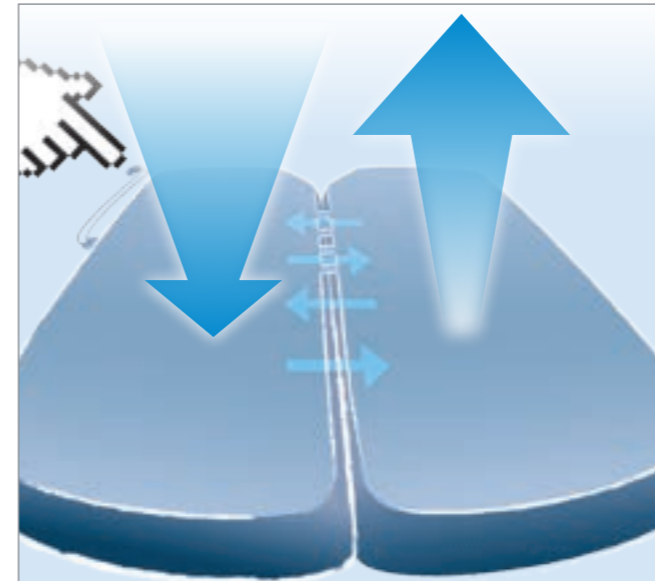

BLIJF IN BEWEGING MET DE KÖHL® AIR-SEAT

Het in de zitting geïntegreerde individueel instelbare 2-kamer luchtkussen bevordert beweging bij het zitten.

Traint de rugspieren, verzorgt de voeding van de tussenwervelschijven en bevordert de doorbloeding.

Voor betere gezondheid, prestaties en preventie van rugklachten.

KEEP YOUR BODY MOVING WITH THE KÖHL® AIR-SEAT

An adjustable 2-chamber air-cushion integrated in the seat promotes free movement while sitting.

Trains and tones the back muscles, supplies your discs with nutrients and promotes blood circulation. Medically approved!

Strengthens your body, improves health and performance and prevents back pain.

TENEZ VOTRE CORPS EN MOUVEMENT AVEC L'ASSISE KÖHL® AIR-SEAT

Intégré dans l'assise, un coussin d'air à deux chambres favorise le mouvement en position assise.

Entraîne les muscles de dos, fourni les disques avec des nutriments et favorise la circulation du sang.

Renforce la santé, la performance et prévient les maux de dos.

AIR-SEAT-MOVIE