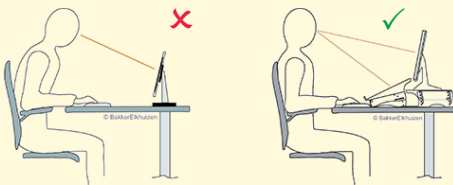

Q-riser 50

De nieuwste uitvoering

 BAKKER ELKHUIZEN

Work Smart - Feel Good

Zet uw scherm op de juiste kijkhoogte.

De Q-riser 50 is samen met de Q-riser 110 de nieuwste uitbreiding van de BakkerElkhuizen monitorstandaarden.

Tegenwoordig worden vaak grotere monitoren gebruikt, bijvoorbeeld (24 inch), waarvan de monitorvoeten aanzienlijk groter en zwaarder zijn.

We adviseren dat het beeldscherm vrij en gemakkelijk verstelbaar en kantelbaar is, zodat iedere gebruiker de hoogte aan kan passen.

Design: Dutch design & Made in Holland. Een kwalitatief hoogwaardige uitstraling.

Ergonomisch: met deze standaard creëert u eenvoudig de juiste werkhoogte.

Kabelmanagement: uw monitorsnoer is netjes weggewerkt.

Vaste hoogte: 5,5 cm. Uitermate geschikt voor flatscreens met een eigen geïntegreerde voet.

Materiaal: helder acrylaat, Dit 8 mm acrylaat zorgt voor een goede stabiele basis.

Draagkracht: maximaal 16 kg.