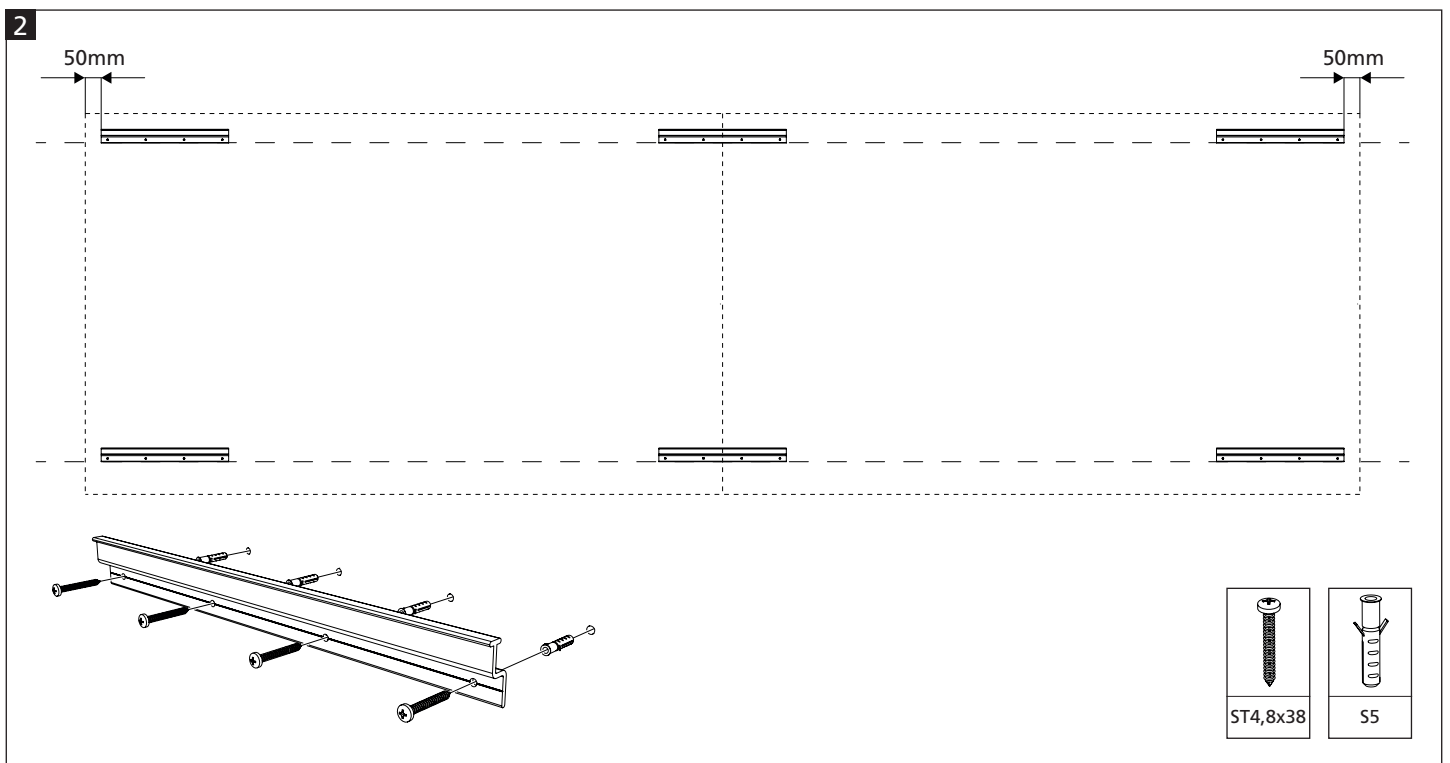

Wall-Up whiteboard

Part of the Space-Up writing collection

119.5x200cm

EN

Warning!
Inaccurate mounting can cause
injury or damage to the product.

DE

Warnung!
Eine nicht ordnungsgemäÙe
Montage kann zu Sach bzw.
Personenschäden führen.

FR

Attention!
Un mauvais montage peut
entraîner des blessures ou
endommager le produit.

NL

Let op!
Onzorgvuldige
montage kan letsel of schade aan
het product veroorzaken.

العربية

تحذير!

قد يؤدي التركيب بشكل غير دقيق إلى التعرض للإصابة أو
تلف المنتج.