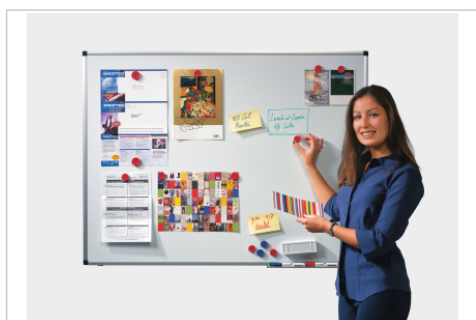

PREMIUM whiteboard

100x200cm

- Bordoppervlak van gelakt staal met een speciale coating
- Beschrijfbaar/ droog uitwisbaar oppervlak, geschikt om met boardmarkers te beschrijven
- Aluminium omlijsting met donkergrijze kunststof hoeken
- Afleggoot van 30 cm
- Eenvoudige wandmontage met verborgen bevestigingssysteem
- Zowel horizontaal als verticaal op te hangen
- Levering inclusief ophangbevestiging, afleggoot en whiteboardmarker

Aanbevolen accessoires

- STARTER kit bordaccessoires
Ref.:7-125000

Ref.: **7-102064**

EAN: **8713797035682**

Product specificaties

| | |
|-------------------------------|--|
| Oppervlakte (materiaal/kleur) | Gelakt staal / Wit |
| Bordrand (materiaal/kleur) | Aluminium / Grijs aluminiumkleurig (RAL9007) |
| Bordhoek (materiaal/kleur) | Kunststof / Grafietgrijs (RAL7024) |
| Magnetisch | Ja |
| Product afmetingen | W: 2000 x H: 1000 x D: 11 (mm) |
| Voorbedrukt | Nee |
| Printthema | Nee |
| Gewicht per m2 | 12.00 kg |
| Type montage | Wandbevestiging met verborgen gleufstelsysteem |
| Meegeleverde accessoires | Aluminium afleggoot, Boardmarker |
| Garantie op product | 2 jaren |
| Garantie op oppervlak | 10 jaren |