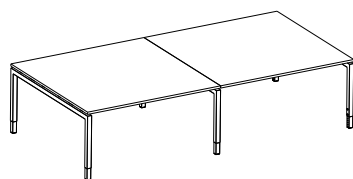

QUA068W.
80x60 cm
Hoogte instelbaar 62-85 cm

QU320W.
320x160 cm
Hoogte instelbaar 62-85 cm

€ 1.003,00