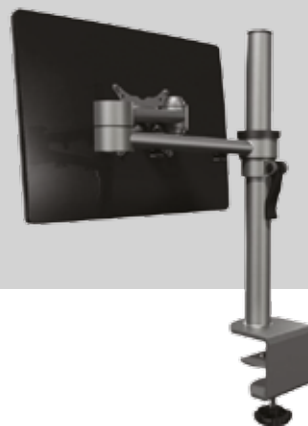

ENKELE MONITORARM

€ 147,00

BE472110E Enkele monitorarm
Vervaardigd uit staal in de kleur
aluminium, wit en zwart.