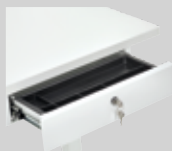

BE1333W
61x42x60 cm
€ 278,00

BE136W
61x42x60 cm
€ 278,00

BE02W
53,5x42x58 cm
€ 209,00

BE03W
53,5x42x58 cm
€ 209,00

BECT. (topblad)
42x58 cm
€ 36,00

FRONTPANEEL
Kleuren en maten zie pag. 65
VANAF € 43,00

BEPLW
€ 72,00