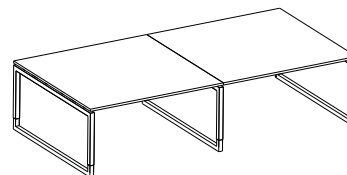

€ 233,00

QUA068W.
80x60 cm
Hoogte instelbaar 62-85 cm

€ 180,00

QU320W.
320x160 cm
Hoogte instelbaar 62-85 cm

€ 1.003,00

QUO320W.
320x160 cm
Hoogte instelbaar 67-85 cm

€ 1.159,00

WERK- EN TOPBLADKLEUREN Vul de juiste kleurcode in achter het artikelnummer.