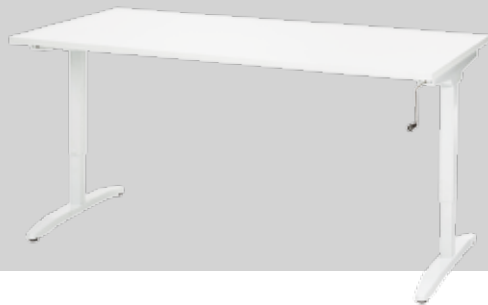

FLEXIBEL WERKEN

ELEKTRISCH- EN SLINGERVERSTELBAAR

BUREAU

€ 313,00

Bureau slingerverstelbaar

BEST128.. 120x80 cm € 313,00

BEST148.. 140x80 cm € 324,00

BEST168.. 160x80 cm € 328,00

BEST188.. 180x80 cm € 334,00

Hoogteverstelbaar van 62 tot 87 cm.