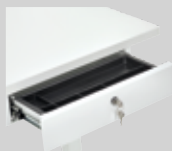

BE136W
61x42x60 cm
€ 278,00

BE02W
53,5x42x58 cm
€ 209,00

BE03W
53,5x42x58 cm
€ 209,00

BECT. (topblad)
42x58 cm
€ 36,00

FRONTPANEEL
Kleuren en maten zie pag. 65
VANAF € 43,00

BEPLW
€ 72,00

BECPUW
€ 59,00

BEB15W
€ 23,00