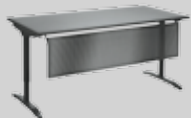

FRONTPANEEL
Kleuren en maten zie pag. 65
VANAF € 43,00