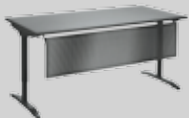

BEB8. (topblad)
80x43 cm
€ 38,00

ALLE KASTEN
INCLUSIEF
LEGBORDEN.

BEB200. (topblad)
200x45 cm
€ 95,00

VOOR ALLE
BUDGETKASTEN,
KIJK OP PAGINA
104/105.

BT13333A.
76x80x60 cm
€ 383,00

BS13333A.
76x42,5x60 cm
€ 362,00

BS1336A.
76x42,5x60 cm
€ 362,00

BE1333A
61x42x60 cm
€ 278,00

BE136A
61x42x60 cm
€ 278,00

BE02A
53,5x42x58 cm
€ 209,00

BE03A
53,5x42x58 cm
€ 209,00

BECT. (topblad)
42x58 cm
€ 36,00

FRONTPANEEL
Kleuren en maten zie pag. 65
VANAF € 43,00