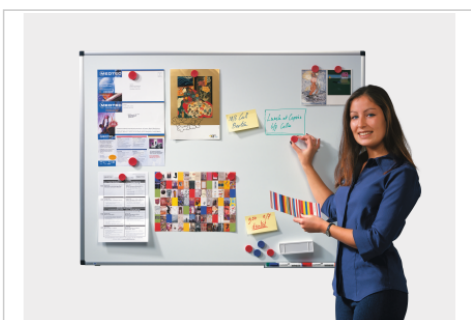

## PREMIUM whiteboard

90x180cm

- Bordoppervlak van gelakt staal met een speciale coating
- Beschrijfbaar/ droog uitwisbaar oppervlak, geschikt om met boardmarkers te beschrijven
- Aluminium omlijsting met donkergrijze kunststof hoeken
- Afleggoot van 30 cm
- Eenvoudige wandmontage met verborgen bevestigingssysteem
- Zowel horizontaal als verticaal op te hangen
- Levering inclusief ophangbevestiging, afleggoot en whiteboardmarker

## Product specificaties

Oppervlakte (materiaal/kleur)	Gelakt staal / Wit
Bordrand (materiaal/kleur)	Aluminium / Grijs aluminiumkleurig (RAL9007)
Bordhoek (materiaal/kleur)	Kunststof / Grafietgrijs (RAL7024)
Magnetisch	Ja
Product afmetingen	W: 1800 x H: 900 x D: 11 (mm)
Voorbedrukt	Nee
Printthema	Nee
Gewicht per m2	12.00 kg
Type montage	Wandbevestiging met verborgen gleufstelsysteem
Meegeleverde accessoires	Aluminium afleggoot, Boardmarker
Garantie op product	2 jaren
Garantie op oppervlak	10 jaren