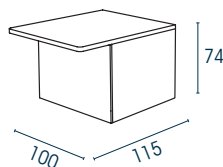

OVERZICHT

Lage module

Hoge module

Met of zonder uitsparing
(B.120 en 160)

Hoekmodule

90° R of L

PBM Modules

Bekledingen

(Voor elke balie moet een bekleding besteld worden)

Kleurenkaart

Melamine

Bladdikte 38 mm

Melamine

Bekleding dikte 19 mm

Metaal

Bekleding