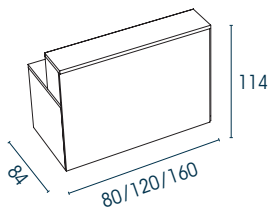

Hoge module

Met of zonder uitsparing
(B.120 en 160)