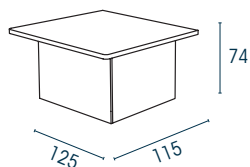

OVERZICHT

Lage module

Hoge module

Met of zonder uitsparing
(B.120 en 160)

Hoekmodule

90° R of L

PBM Modules

Bekledingen

(Voor elke balie moet een bekleding besteld worden)

Kleurenkaart

Melamine

Bladdikte 38 mm

Melamine

Bekleding dikte 19 mm

Metaal

Bekleding