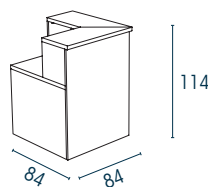

OVERZICHT

Lage module

Hoge module

Met of zonder uitsparing
(B.120 en 160)

Hoekmodule

90° R of L

PBM Modules

Bekledingen

(Voor elke balie moet een bekleding besteld worden)

Kleurenkaart

Melamine

Bladdikte 38 mm

Melamine

Bekleding dikte 19 mm

Metaal

Bekleding