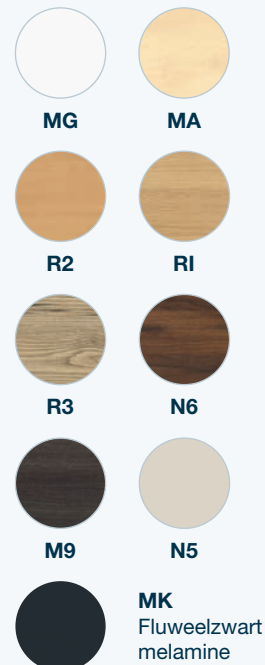

Melamine

Schuin

Punten

Blaadjes

Decoratieve elementen

Neutraal topblad

Topblad met boodschap + optionele ledkit, wit of gekleurd

Decoratief

(Voor elke balie moet een bekleding besteld worden)

Kleurenkaart

Melamine

Bladdikte 38 mm

Melamine

Bekleding dikte 19 mm

Metaal

Bekleding