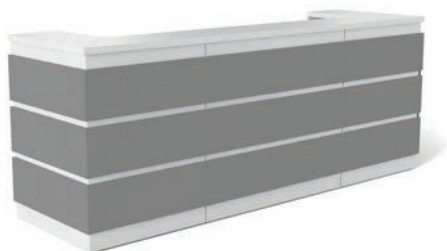

Structuur en paneelpoten in wit melamine, aan te kleden met decoratieve elementen naar keuze

Configuraties voor elke toepassing

4 modules die naar wens kunnen gecombineerd worden

Gebruikerscomfort

Aangepaste tussenpoten voor maximale beenruimte

GUEST samenstellen

Voorbeelden van opstellingen

Gesloten balie

De 2 hoekmodules, links en rechts, voegen privacy toe voor de gebruikers en bieden altijd een opgeruimde indruk voor de bezoekers

Open balie

Door een PBM module aan het uiteinde of in het midden toe te voegen kan er zowel zittend als staand gewerkt worden