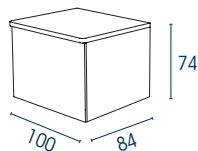

OVERZICHT

Lage module