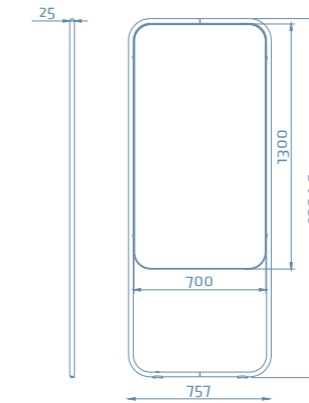

Chameleon Momentum

Spontaan werkoverleg is voor veel organisaties de basis voor gestroomlijnde communicatie. In de creatieve flow die hierbij ontstaat, komen de beste ideeën naar boven. Chameleon Momentum is een whiteboard dat je er direct bij pakt om het resultaat vast te leggen.

Chameleon Momentum is uiterst draagbaar door zijn lichte gewicht en compacte vorm. Uitgangspunt voor het ontwerp is dat het eenvoudig een trap op of af gedragen kan worden. Zet het bord vervolgens tegen de muur, een kast of de Koffieautomaat en het overleg is begonnen.

Quasinsonchalant leunend is dit whiteboard een waardige toevoeging in een stijlvol kantoorinterieur. Maar mocht het nodig zijn dan is het bord in een handomdraai compact op te bergen. Het bord is slechts 25 mm dik waardoor het zeer weinig opslagruimte inneemt.