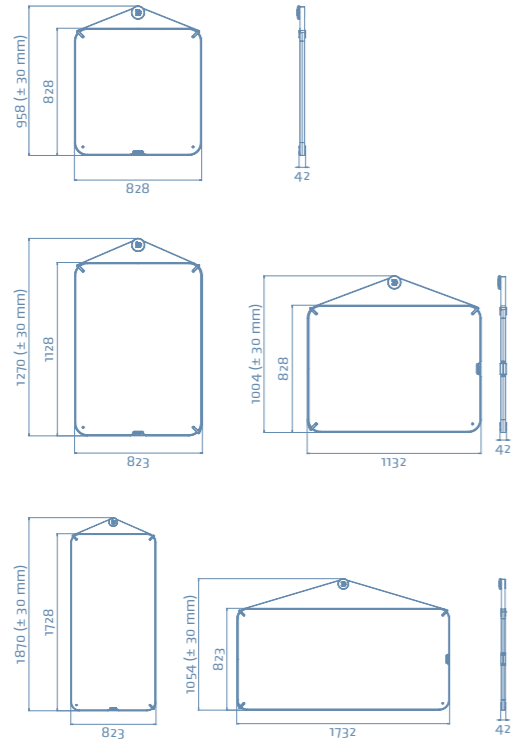

Chameleon Portable

De esthetische waarde van dit whiteboard wordt bepaald door de details. Een echt buffellederen draagband, een rubberen randafwerking; Chameleon Portable verdient een plek om gezien te worden. Of eigenlijk meerdere plekken, want doordat het whiteboard draagbaar is, neemt u informatie gewoon met u mee.