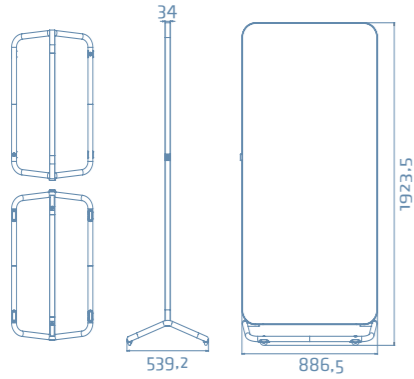

Chameleon Mobile

Design en functionaliteit in dienst van elkaar! Dit elegante whiteboard is verrijdbaar, waardoor het makkelijk bij elke werkplek getrokken kan worden. Zeker in een open kantoorruimte, waar bureau's vaak niet direct aan een muur staan, komt de functie van een mobiel en op zichzelf staand schrijfbord goed tot zijn recht. Met oog voor esthetiek is er veel aandacht geschonken aan functionele details.

Door keuze uit de kleuren blauw, grijs of wit kunt u dit product op laten vallen of op laten gaan in het interieur. Elke kleur frame heeft zijn eigen bijpassende kleur emaille, glas of bulletin.