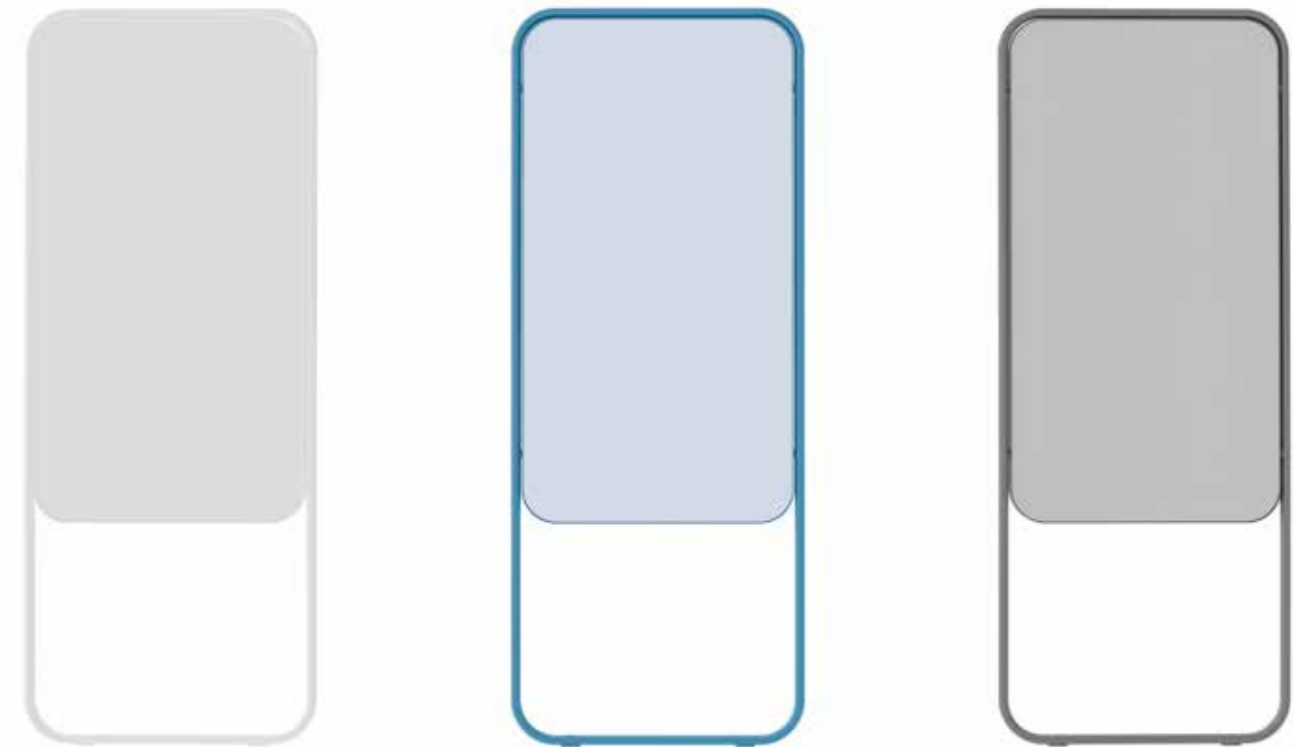

Uniek aan de afwerking van dit bord is het gebruik van gekleurd emaille. Voor het lichtblauwe bord wordt een lichtblauw emaille gebruikt, met exact dezelfde kwalitatieve eigenschappen als wit emaille. Bij de grijze versie hoort een lichtgrijs emaille oppervlak. Alle oppervlakken zijn met de reguliere whiteboard stiften beschrijfbaar.

Kleuropties

Eigenschappen:

- Chameleon Momentum heeft twee beschrijfbare zijdes.
- Zowel het witte als het blauwe en grijze schrijfooppervlak zijn vervaardigd uit de hoogste kwaliteit emaille met een garantie van 25 jaar op schrijven en droog wissen.
- Emaille schrijfooppervlakken zijn krasvast omdat het materiaal op 800°C is afgebakken.
- Het schrijfooppervlak is magneethoudend voor alle magneten.