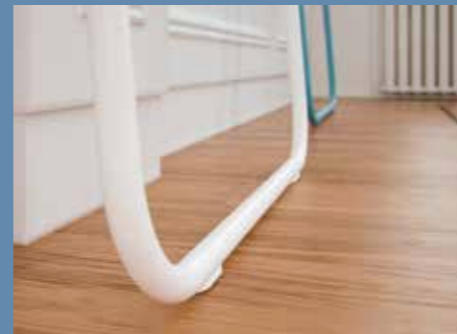

Twee noppen aan de onderzijde geven het frame grip en beschermen de vloer tegen krassen.