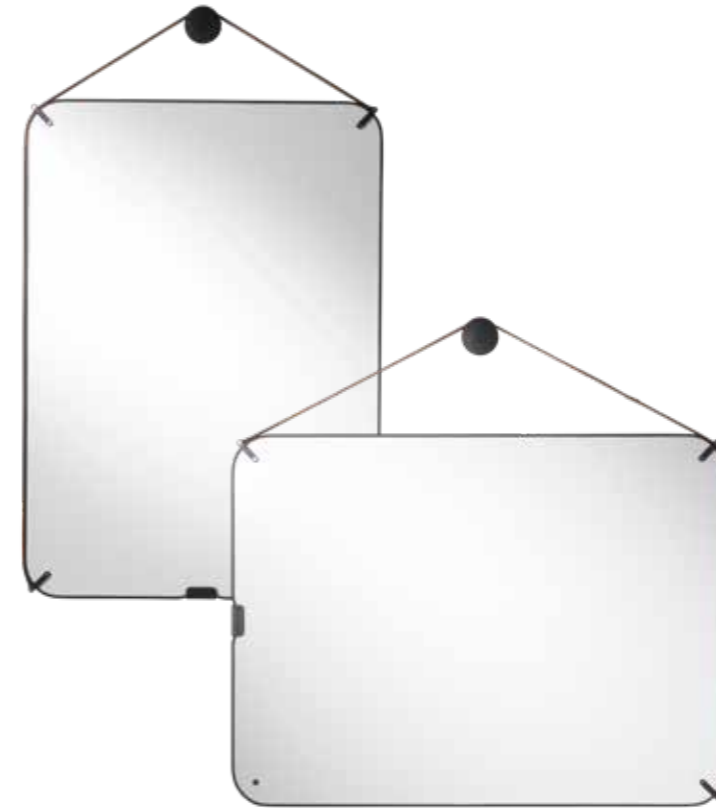

Wit frame
Buisframe RAL 9016
Wit emaille

Blauw frame
Buisframe RAL 5024
Blauw emaille

Grijs frame
Buisframe RAL 7037
Grijs emaille

Chameleon Portable

De esthetische waarde van dit whiteboard wordt bepaald door de details. Een echt buffellederen draagband, een rubberen randafwerking; Chameleon Portable verdient een plek om gezien te worden. Of eigenlijk meerdere plekken, want doordat het whiteboard draagbaar is, neemt u informatie gewoon met u mee.

Eigenschappen:

- Dit whiteboard is dubbelzijdig beschrijfbaar
- Het emaille schrijfooppervlak is krasbestendig
- Ontvang 25 jaar garantie op perfect droog uitwisbaarheid

Slim design is denken vanuit de gebruiker.
Doordat de leren draagriem over twee zijden
loopt kan de Portable zowel portait als
landscape gehangen worden.