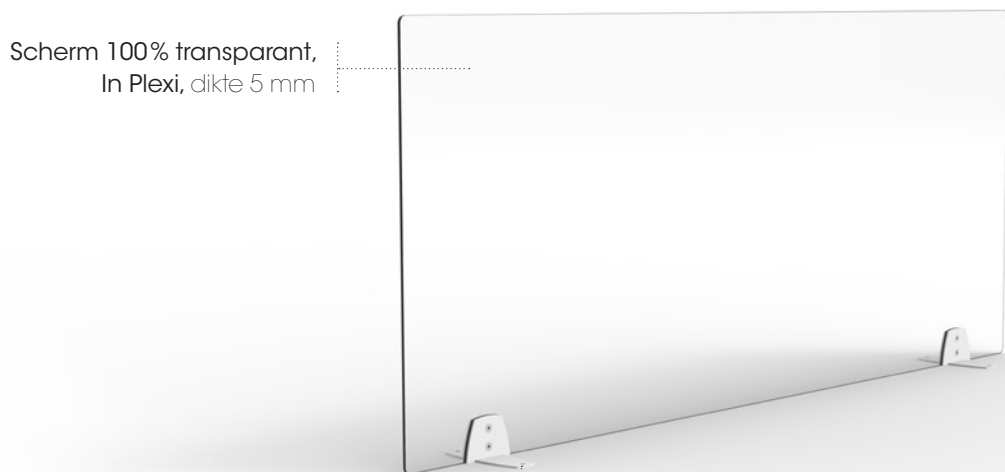

PROTECT PRIVACY-PANELEN

new

De PROTECT privacy-schermen beperken de risico's van ziektekiemen in de lucht door hoesten en niezen tussen collega's, terwijl ze toch zichtbaarheid bieden. Om te voldoen aan uw noden is PROTECT verkrijgbaar in 1 hoogte en 3 breedtes.

- Samenstelling van 2 face to face Connect benches B. 160 x 165 cm
- + 2 frontpanelen B. 140 cm
- + 4 laterale panelen B. 80 cm

Directe installatie & bescherming

Scherm 100% transparant,
In Plexi, dikte 5 mm

Incl. Set van 2 witte metalen steunelementen en dubbelzijdige kleefband voor een optimale stabiliteit en perfecte bevestiging op het blad

Snelle en eenvoudige montage

Mobiel, te plaatsen op alle type Bureaus