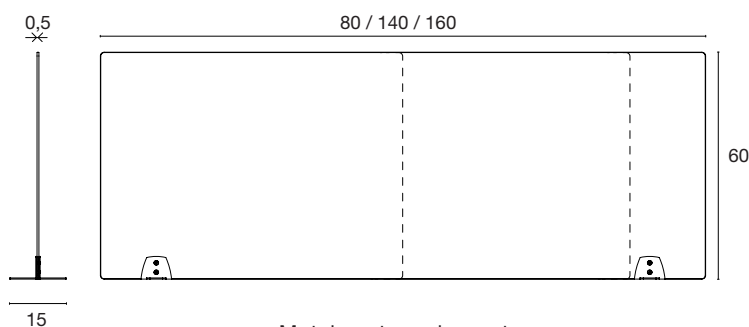

Metalen steunelement

PROTECT

PRIVACY-PANEEEL

Privacy-panelen (incl. set van 2 witte steunelementen)

	Ref.	Publieke prijs Excl. Btw
B. 80 cm	6 736 005 PV SO	€ 160
B. 140 cm	6 736 006 PV SO	€ 210
B. 160 cm	6 736 007 PV SO	€ 240

LEVERINGSTERMIJN : 20 dagen

Onderhoud :

Klassieke onderhoudsproducten (zeep, product voor ruiten, 10% bleekmiddel).
Eerst Pro desinfecterende hygiëne gel kan maar direct met ruitenreiniger afwerken.