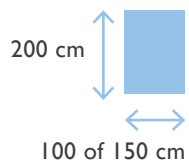

PLEXIO vloerwand

Hoogwaardig helder plexiglas.