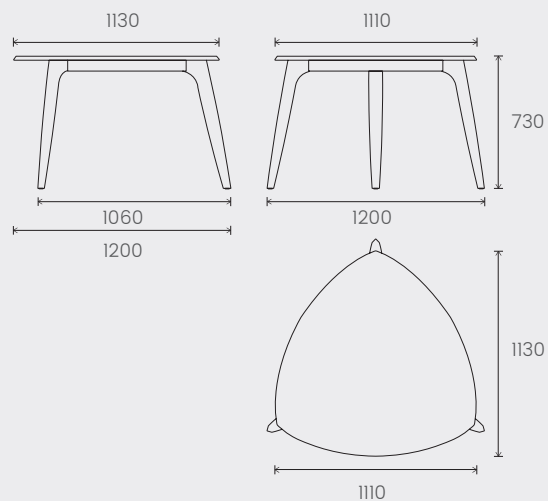

SYNOPTIQUE OVERVIEW OVERZICHT

Plateaux - Worktops - Bladen