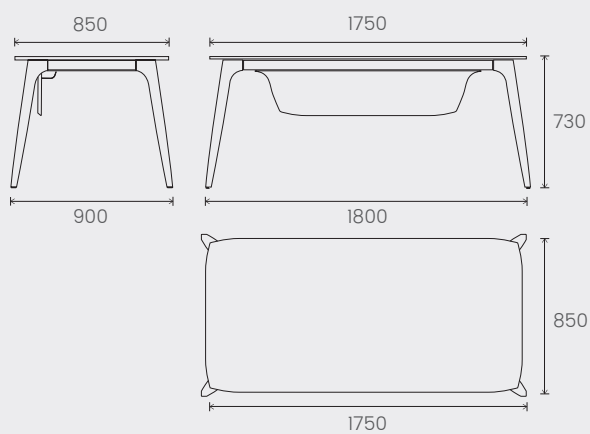

Carré
Square
Vierkant

Rangements - Storage units - Opbergmeubilair

Crédence
Credenza
Wandkast

Armoire
Cupboard
Kast

SYNOPTIQUE OVERVIEW OVERZICHT

Plateaux - Worktops - Bladen

Rangements - Storage units - Opbergmeubilair

MATIÈRES & COULEURS

—

MATERIALS & COLOURS

MATERIALEN & KLEUREN

1. LINOLÉUM (plateaux et top/dessous rangements ép. 24 mm) – LINOLEUM (worktops and top/underside storage units 24 mm thick)
 – LINOLEUM (bladen en topblad/bovenzijde opbergmeubilair, dikte 24 mm)