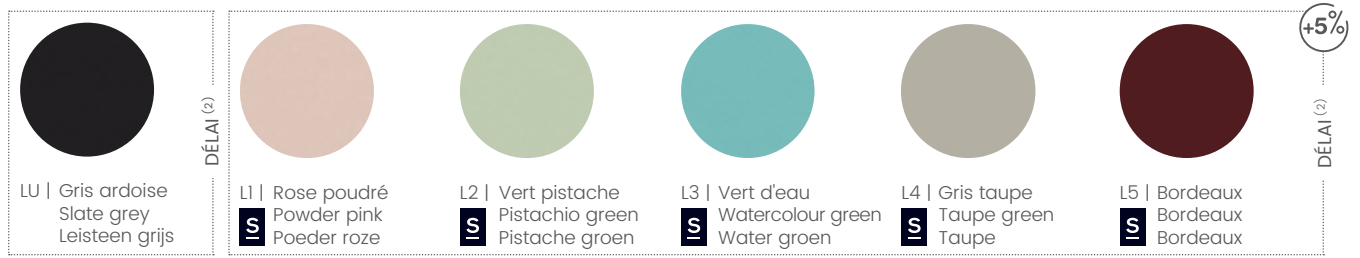

MATIÈRES & COULEURS

—

MATERIALS & COLOURS

MATERIALEN & KLEUREN

1. LINOLÉUM (plateaux et top/dessous rangements ép. 24 mm) – LINOLEUM (worktops and top/underside storage units 24 mm thick)
 – LINOLEUM (bladen en topblad/bovenzijde opbergmeubilair, dikte 24 mm)