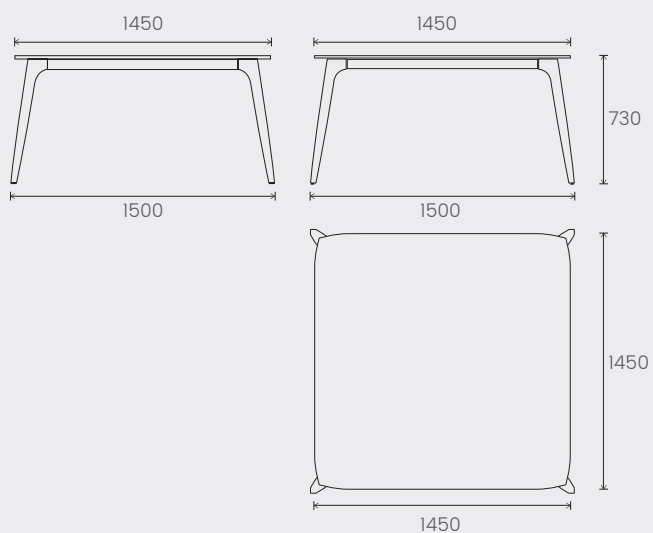

Carré
Square
Vierkant

Rangements - Storage units - Opbergmeubilair

Crédence
Credenza
Wandkast

Armoire
Cupboard
Kast

SYNOPTIQUE OVERVIEW OVERZICHT

Plateaux - Worktops - Bladen

Rangements - Storage units - Opbergmeubilair

MATIÈRES & COULEURS

—

MATERIALS & COLOURS

MATERIALEN & KLEUREN

1. LINOLÉUM (plateaux et top/dessous rangements ép. 24 mm) – LINOLEUM (worktops and top/underside storage units 24 mm thick)
 – LINOLEUM (bladen en topblad/bovenzijde opbergmeubilair, dikte 24 mm)