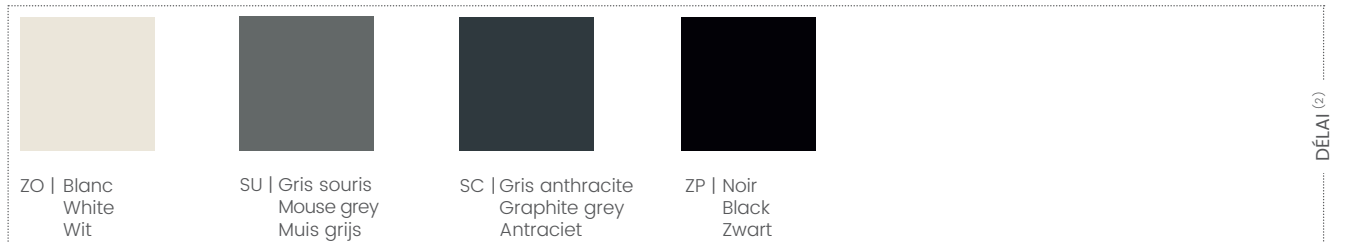

2. MÉTAL (châssis plateaux et coffres rangements) – METAL (worktop supporting frame and storage unit shells) – METAAL
(bladframe en ombouw opbergmeubilair)

STRUCTURÉ – TEXTURED – GESTRUCTUREERD