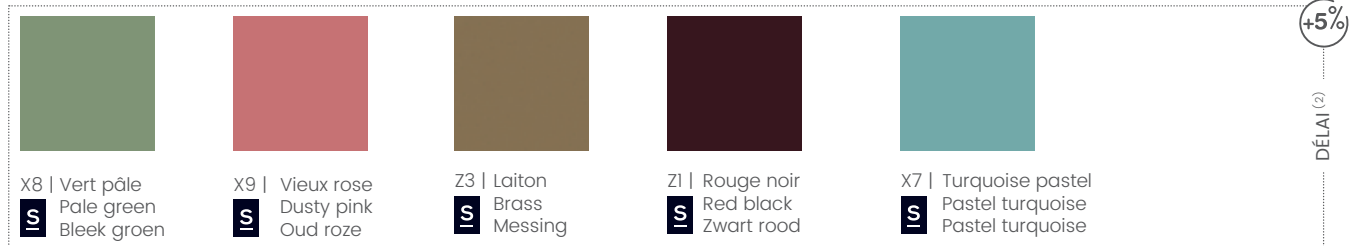

LISSE – SMOOTH – GLAD

3. BOIS (piétements) – BOIS (legs) – HOUT (onderstel)