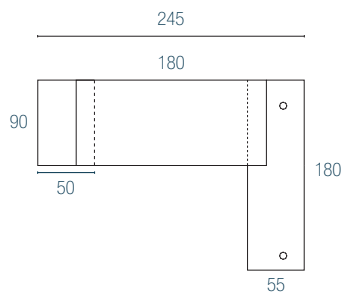

Werkoppervlak

Kabelgoot inbegrepen

Bureaus met retour

Bureaus met retour en ladeblok van 3 lades

Bureaus met opbergmogelijkheden

Bureaus met opbergmeubel en ladeblok van 3 lades

Kleurenkaart

Melamine

Werkbladen en poten van 30 mm dik, ladeblok, retour, opbergmeubels en kasten

Opbergmeubilair

Kasten met 2 schuifdeuren met slot met of zonder vakken (1 vak = 1 OR). Zwarte achtergrond.

PRIJSLIJST P. 26
Details en levertijden