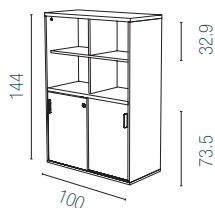

Overzicht

Bureaus

Het ladeblok met 3 lades, het dragend retourmeubel en het opbergmeubel kunnen rechts of links van het werkblad worden geplaatst.

Individuele bureaus

Bureaus met ladeblok van 3 lades

Connectiek

Werkoppervlak

Kabelgoot inbegrepen

Bureaus met retour

Bureaus met retour en ladeblok van 3 lades

Bureaus met opbergmogelijkheden

Bureaus met opbergmeubel en ladeblok van 3 lades

Kleurenkaart

Melamine

Werkbladen en poten van 30 mm dik, ladeblok, retour, opbergmeubels en kasten

Opbergmeubilair

Kasten met 2 schuifdeuren met slot met of zonder vakken (1 vak = 1 OR). Zwarte achtergrond.

PRIJSLIJST P. 26
Details en levertijden