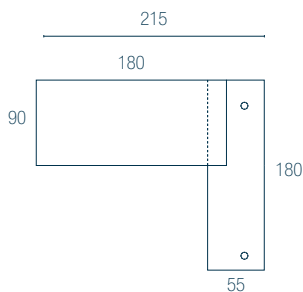

Overzicht

Bureaus

Het ladeblok met 3 lades, het dragend retourmeubel en het opbergmeubel kunnen rechts of links van het werkblad worden geplaatst.

Individuele bureaus

Bureaus met ladeblok van 3 lades

Connectiek

Werkoppervlak

Kabelgoot inbegrepen

Bureaus met retour

Bureaus met retour en ladeblok van 3 lades

Bureaus met opbergmogelijkheden

Bureaus met opbergmeubel en ladeblok van 3 lades

Kleurenkaart

Melamine

Werkbladen en poten van 30 mm dik, ladeblok, retour, opbergmeubels en kasten

Opbergmeubilair

Kasten met 2 schuifdeuren met slot met of zonder vakken (1 vak = 1 OR). Zwarte achtergrond.

PRIJSLIJST P. 26
Details en levertijden