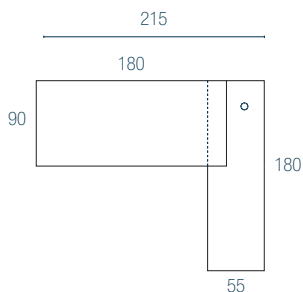

Werkoppervlak

Kabelgoot inbegrepen

Bureaus met retour

Bureaus met retour en ladeblok van 3 lades

Bureaus met opbergmogelijkheden

Bureaus met opbergmeubel en ladeblok van 3 lades

Kleurenkaart

Melamine

Werkbladen en poten van 30 mm dik, ladeblok, retour, opbergmeubels en kasten

Opbergmeubilair

Kasten met 2 schuifdeuren met slot met of zonder vakken (1 vak = 1 OR). Zwarte achtergrond.

PRIJSLIJST P. 26
Details en levertijden