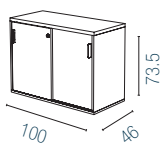

Overzicht

Bureaus

Het ladeblok met 3 lades, het dragend retourmeubel en het opbergmeubel kunnen rechts of links van het werkblad worden geplaatst.

Individuele bureaus

Bureaus met ladeblok van 3 lades

Connectiek

Werkoppervlak

Kabelgoot inbegrepen

Bureaus met retour

Bureaus met retour en ladeblok van 3 lades

Bureaus met opbergmogelijkheden

Bureaus met opbergmeubel en ladeblok van 3 lades

Kleurenkaart

Melamine

Werkbladen en poten van 30 mm dik, ladeblok, retour, opbergmeubels en kasten

Opbergmeubilair

Kasten met 2 schuifdeuren met slot met of zonder vakken (1 vak = 1 OR). Zwarte achtergrond.

PRIJSLIJST P. 26
Details en levertijden