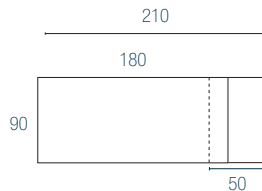

Overzicht

Bureaus

Het ladeblok met 3 lades, het dragend retourmeubel en het opbergmeubel kunnen rechts of links van het werkblad worden geplaatst.

Individuele bureaus

Bureaus met ladeblok van 3 lades

Connectiek

Werkoppervlak

Kabelgoot inbegrepen

Bureaus met retour

Bureaus met retour en ladeblok van 3 lades

Bureaus met opbergmogelijkheden

Bureaus met opbergmeubel en ladeblok van 3 lades

Kleurenkaart

Melamine