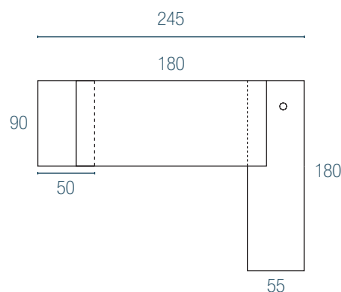

Overzicht

Bureaus

Het ladeblok met 3 lades, het dragend retourmeubel en het opbergmeubel kunnen rechts of links van het werkblad worden geplaatst.

Individuele bureaus

Bureaus met ladeblok van 3 lades

Connectiek

Werkoppervlak

Kabelgoot inbegrepen

Bureaus met retour

Bureaus met retour en ladeblok van 3 lades

Bureaus met opbergmogelijkheden

Bureaus met opbergmeubel en ladeblok van 3 lades

Kleurenkaart

Melamine

Werkbladen en poten van 30 mm dik, ladeblok, retour, opbergmeubels en kasten

Opbergmeubilair

Kasten met 2 schuifdeuren met slot met of zonder vakken (1 vak = 1 OR). Zwarte achtergrond.

PRIJSLIJST P. 26
Details en levertijden