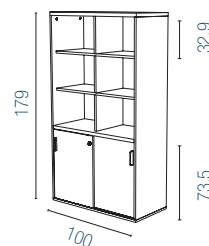

Bureaustoelen en stoelen SEVEN, p. 238 - Lampen CHAMPI p. 272

Verschillende configuraties

Met een ladeblok van 3 lades voor een opbergruimte met slot

Met een retour om het werkoppervlak te vergroten

Met een retourmeubel met opbergruimte met slot en een geoptimaliseerd werkoppervlak

Overzicht

Bureaus

Het ladeblok met 3 lades, het dragend retourmeubel en het opbergmeubel kunnen rechts of links van het werkblad worden geplaatst.

Individuele bureaus

Bureaus met ladeblok van 3 lades

Connectiek

Werkoppervlak

Kabelgoot inbegrepen

Bureaus met retour

Bureaus met retour en ladeblok van 3 lades

Bureaus met opbergmogelijkheden

Bureaus met opbergmeubel en ladeblok van 3 lades

Kleurenkaart

Melamine

Werkbladen en poten van 30 mm dik, ladeblok, retour, opbergmeubels en kasten

Opbergmeubilair

Kasten met 2 schuifdeuren met slot met of zonder vakken (1 vak = 1 OR). Zwarte achtergrond.

PRIJSLIJST P. 26
Details en levertijden