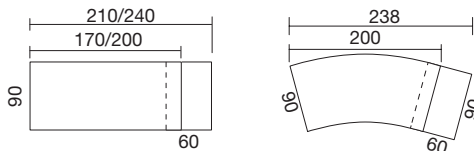

Bureaus met dragend ladeblok