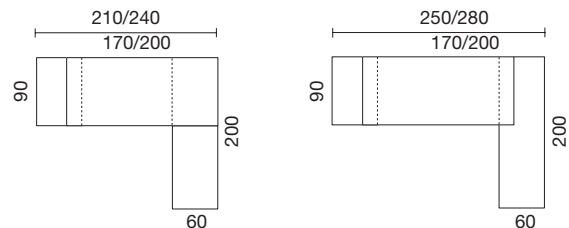

Bureaus met dragend ladeblok en aanbouwwand