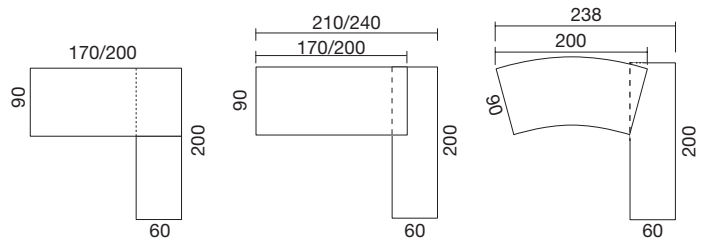

AFWERKINGEN & OVERZICHT

3

melamine decors voor de bladen, paneelpoten, dragende ladeblokken en aanbouwwanden (+ decor)

VOORRAAD

2

metaalafwerkingen voor de poten met melamine bekleding (afw.)

VOORRAAD

1

kleur voor glazen blad

VOORRAAD

Bureaus met aanbouwwand