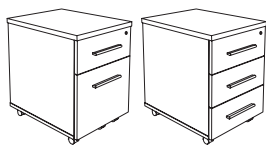

* Voor versie met glazen topblad: Ref. + decor + decor + GS.

OPBERGMEUBILAIR

Ref. + decor + SA

Prijs excl. btw

Vrijdare melamine ladeblokken. B 40 x D. 60 x H. 55,4 cm

Geïntegreerd pennenbakje. Slechts één lade kan tegelijk geopend worden, 100% uittrekbaar. Centrale vergrendeling. Alugrijze metalen handgrepen.

Prijs excl. btw

Melamine ombouw met houtdecor, dikte 38 mm, melamine rug en fronten, dikte 19 mm, decor sneeuw wit MG. Draaideuren en laden: opening met push & pull systeem. Schuifdeuren decor sneeuw wit MG of glas GS, met slot. De kasten zonder deuren kunnen worden voorzien van draaideuren of laden naargelang de modellen, maar hebben geen rails voor schuifdeuren. De kasten met schuifdeuren zijn voorzien van een topblad en sokkel met rails. De hoge kast bestaat uit een middelhoge kast en een lage kast. B. 120 x D. 46 cm.