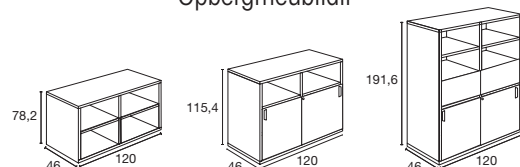

Opbergmeubilair