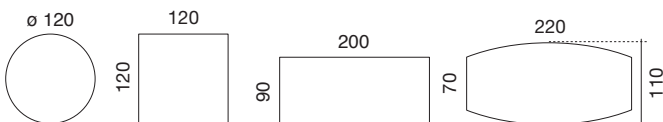

Vergadertafels