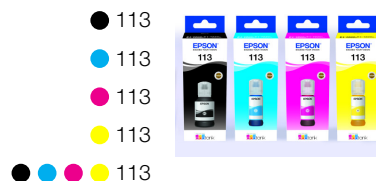

EcoTank ET-16655

COMPATIBILITEIT INKTFLESSEN

RENDEMENTS-GEGEVENS INKTFLESSEN

Meegeleverd	4.500 pagina's*	2.800 pagina's*
Vervanging	7.500 pagina's*	6.000 pagina's*

* Geschat rendement gebaseerd op ISO/IEC 24711/24712 of ISO/IEC 29102/29103. Het werkelijke rendement zal variëren, afhankelijk van de afgedrukte afbeeldingen en de gebruiksomstandigheden. Ga voor meer informatie naar www.epson.eu/pageyield.

1. Zie epson.nl/for-home/ecotank

EPSON®