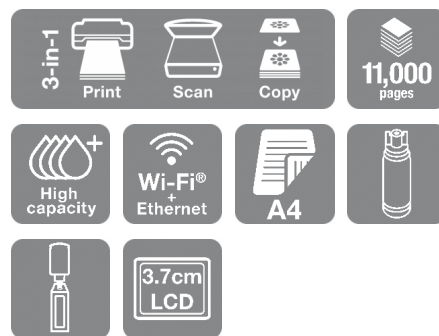

DATASHEETS

BELANGRIJKSTE KENMERKEN

- **Verlaag uw printkosten**
  Zuinige inkttankprinter inclusief heel veel inkt
- **Betrouwbaar en duurzaam**
  Garantie van een jaar of 100.000 pagina's
- **Verminder het energieverbruik**
  Bespaar tot 95% op het stroomverbruik⁴
- **Tijdbesparend**
  Wi-Fi, dubbelzijdig printen, papierlade voor 250 vel, mobiel printen
- **Snel printen met zakelijke kwaliteit**
  Printsnelheden van 20 ppm³, geen opwarmtijd, PrecisionCore-printkop