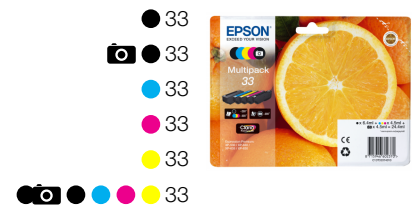

LOGISTICS INFORMATION

SKU	C11CH03402
Streepjescode	8715946651866
Land van herkomst	Indonesië
Palletformaat	2 stuks

Expression Premium XP-7100

INKT RENDEMENTGEGEVENS

Sinaasappelen
33

Sinaasappelen
33XL

●	250 pagina's*	530 pagina's*
📷 ●	200 foto's*	400 foto's*
● ● ●	300 pagina's*	650 pagina's*

* Geschat rendement gebaseerd op ISO/IEC 24711/24712 of ISO/IEC 29102/29103. Het werkelijke rendement zal variëren, afhankelijk van de afgedrukte afbeeldingen en de gebruiksomstandigheden. Ga voor meer informatie naar www.epson.eu/pageyield.

COMPATIBILITEIT VAN INKTPATROON