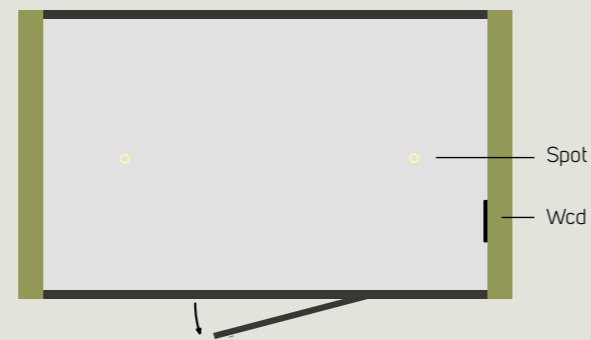

☐ Deur rechts scharnierend

Whiteboard magnetisch (strak bevestigd t.o.v. het PET Felt) **+€€**

☐ 980x1480 links gemonteerd (gezien vanuit deurzijde)

☐ 980x1480 rechts gemonteerd (gezien vanuit deurzijde)

Extra contactdozen (horizontaal geplaatst aan kant van smal glaspaneel)

☐ Wcd met data Cat 6 **+€**

☐ Wcd met USB **+€**

Dichte achterwand

☐ Hierbij wordt de glaswand met zandstraalfolie bekleed **+€**

Stroomaansluiting (220-240V stekker met randaarde)

☐ Boven-aansluiting via dak (zijde van wcd)

☐ Beneden-aansluiting vloer (zijde van wcd)