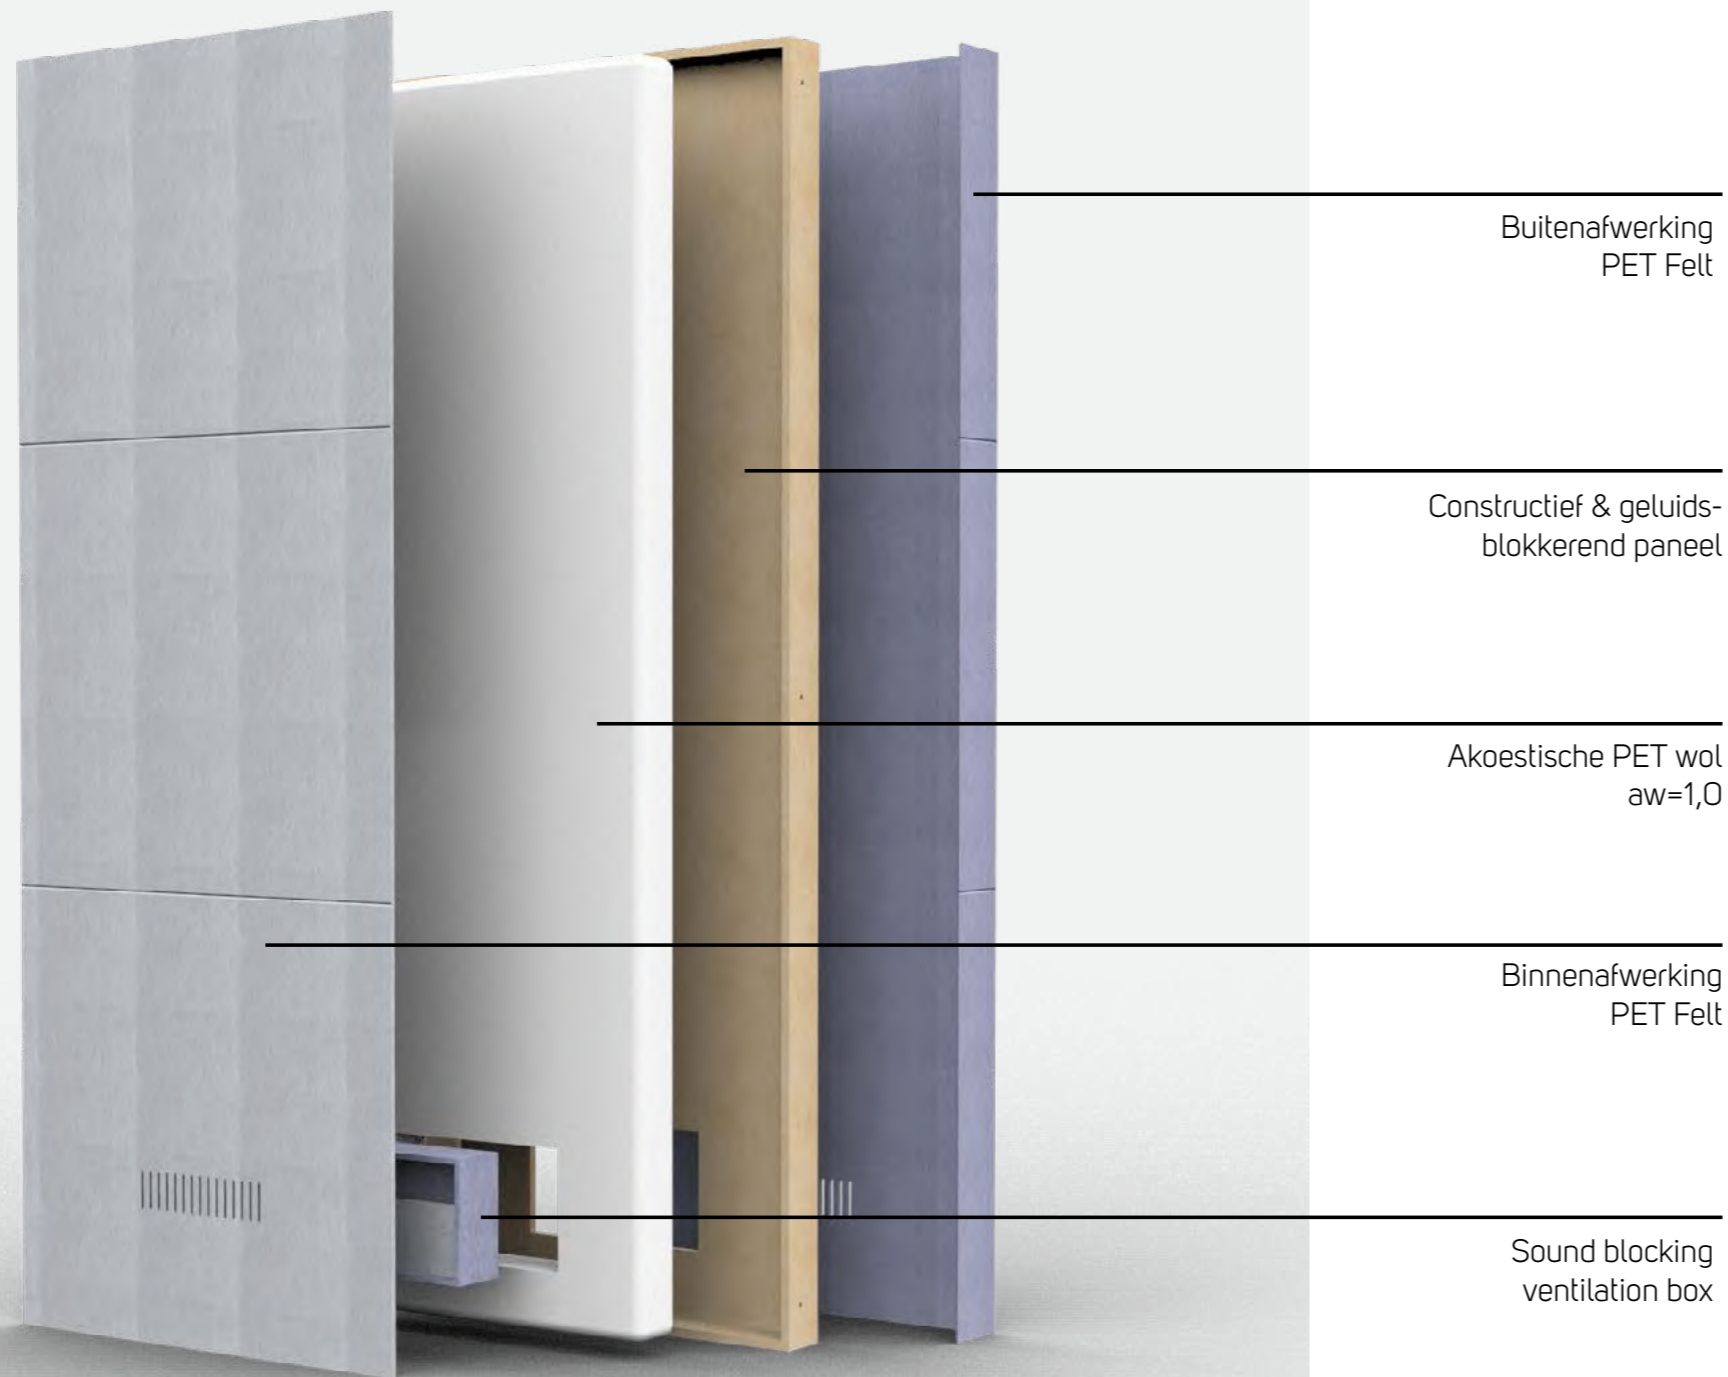

## Slimme akoestische ruimte

Hub One Phone

Soms zoeken we afzondering, juist om nader tot elkaar te komen

Met de Hub wordt een flexibele en hoogwaardige akoestische ruimte gemaakt om in te bellen, werken of vergaderen. De Hub wordt gebouwd met de door In-Zee ontwikkelde Soundwich™ panelen. In het dak zit een klimaatsysteem en verlichting. Zorgvuldig ontwikkeld en getest om de perfecte combinatie van stilte, comfort, ventilatie en focus te vinden.

# 'Hub is gemaakt van uniek door In-Zee ontwikkelde Soundwich™ panelen'

De speciaal door In-Zee ontwikkelde Soundwich™ panelen vormen de basis van onze Hubs. De panelen zorgen voor de constructie, modulariteit, ventilatie én akoestische waarde (aw=1,0) van de Hub. De panelen worden blind gekoppeld voor modulaire montage én demontage.