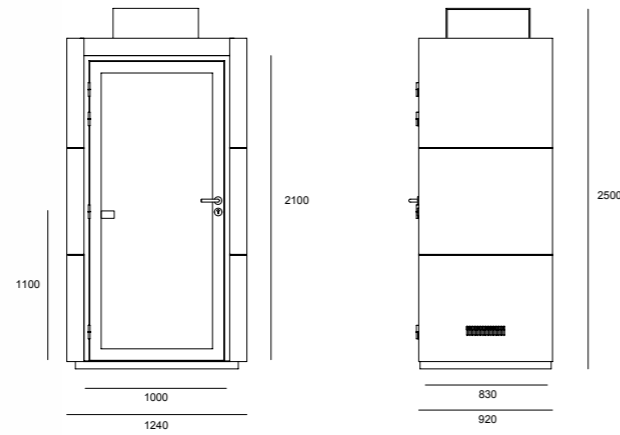

### Hub One Phone

Buitenmaat: 1240x920x2500  
 Binnenmaat: 1000x830x2100