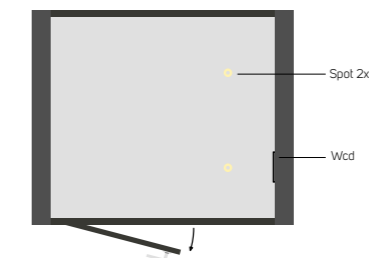

☐ Deur rechts scharnierend, glaspaneel links

☐ Deur links scharnierend, glaspaneel rechts