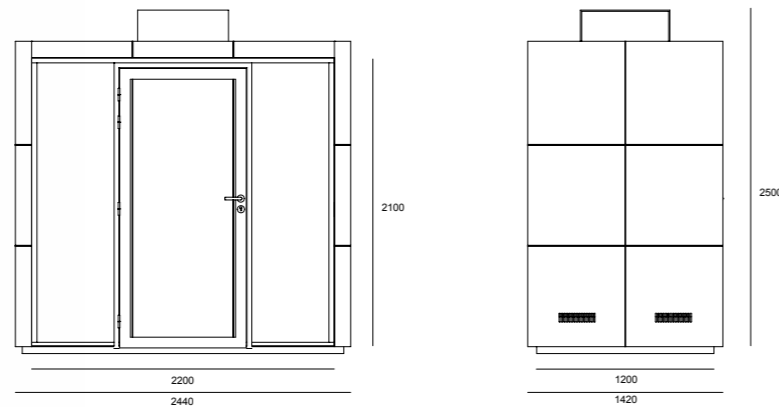

Hub Two Meet

Buitenmaat: 2440x1420x2500
Binnenmaat: 2200x1200x2100

Specificaties:

- Vrijstaand op stelvoeten
- Akoestisch glas + deur met valdorpel
- Bewegingsmelder voor klimaatbox en verlichting
- 2x geïntegreerde LED spot warm wit licht
- 2x contactdoos 220-240V en klimaatbox schakelaar
- Meubilair exclusief
- Aansluiting d.m.v. 220-240V stekker (vloer of plafond Hub)