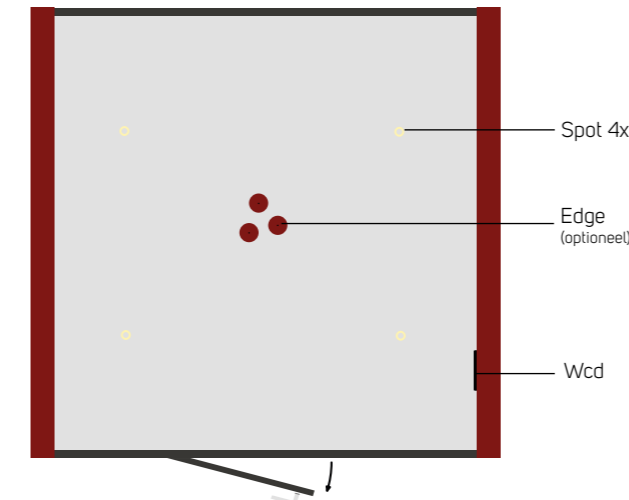

Plaatsing deur

☐ Deur links scharnierend, plaatsing; midden van glaswand