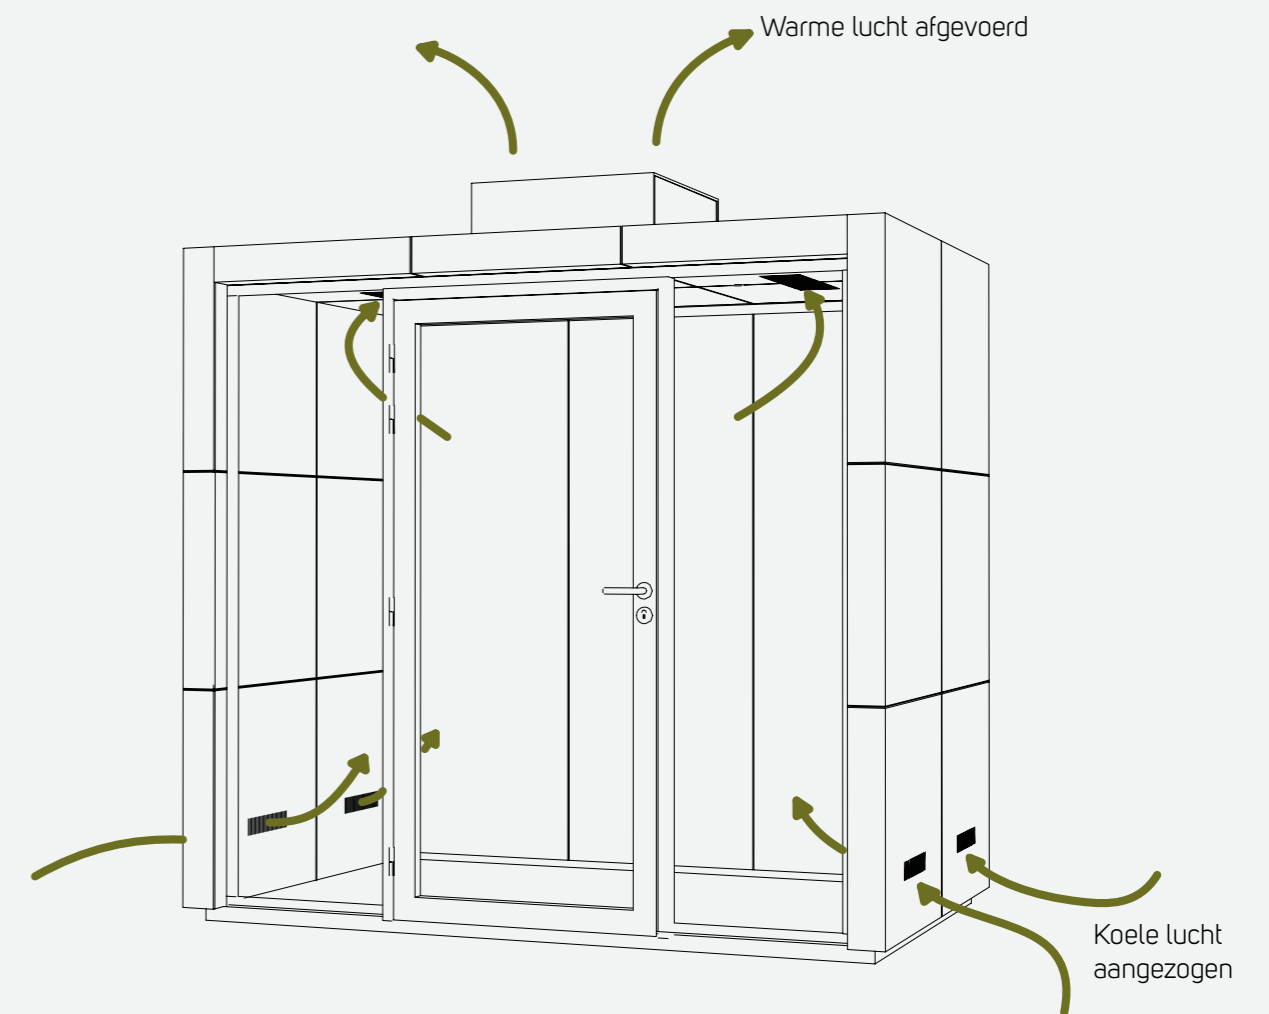

'Luchtverversing zonder concessies; krachtig, stil, efficiënt en slim'

Geluidsblokerend ventilatie systeem

Om te ventileren heb je een luchtstroom nodig. Onze Hubs zijn uitgerust met geluidsblokerende ventilatie dozen.

Het biedt de Hub zijn optimale geluidsdichtheid zonder concessies te doen aan de ventilatiekwaliteit!