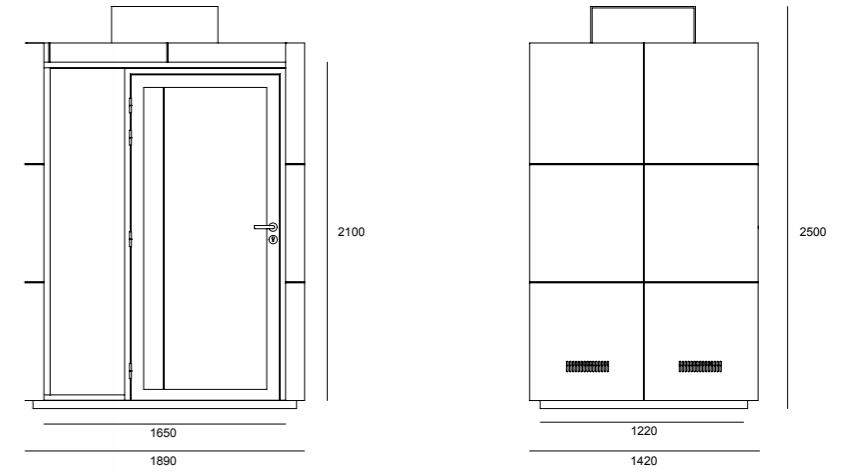

Hub One Work

Buitenmaat: 1890x1420x2500
Binnenmaat: 1650x1220x2100

Specificaties:

- Vrijstaand op stelvoeten
- Akoestisch glas + deur met valdorpel
- Bewegingsmelder voor klimaatbox en verlichting
- 2x geïntegreerde LED spot warm wit licht
- 3x contactdoos 220-240V en klimaatbox schakelaar
- Meubilair exclusief. (bureaublad max. 1200x600)
- Aansluiting d.m.v. 220-240V stekker (vloer of plafond Hub)