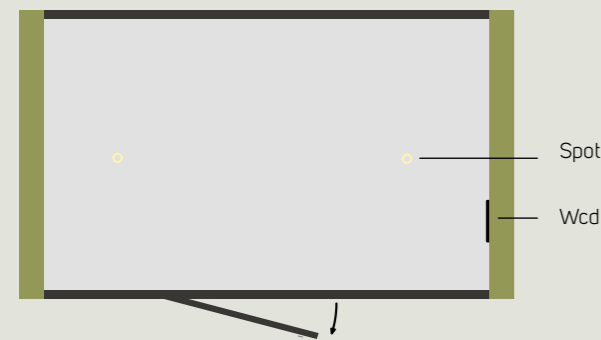

Hub Two Meet

Samenstelling / Add-ons

☒ **Hub Two Meet Basis**

2x LED spot, bewegingsmelder
Soundwich panelen, glazen deur, en wand
Wandcontactdoos+klimaatschakelaar

☒ **PET Felt bekleding** (Zie PET Felt Colorcard op laatste pagina)

Buitenkant Felt kleur..... Binnenkant Felt kleur .....

☒ **Klimaatbox**

Stille box voor optimale luchtverversing

Plaatsing deur

☐ Deur links scharnierend