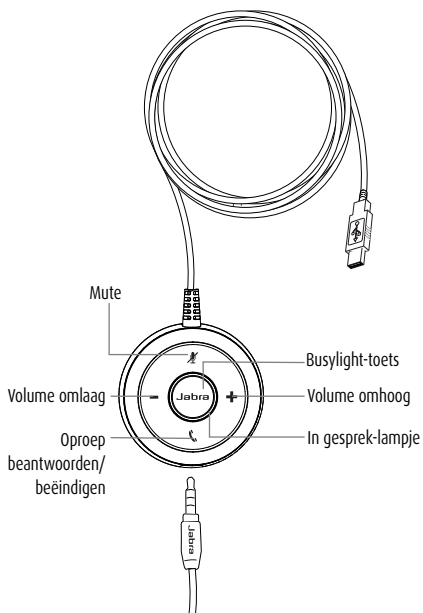

Gefabriceerd in China

MODEL: HSC019

FCC ID: BCE-HSC019

IC: 2386C-HSC019

REM-GNM-
HSC019

Verklaring van conformiteit kunt u vinden op
www.jabra.com/CP/US/declarations-of-conformity

INHOUD

1. WELKOM.....	5
2. OVERZICHT JABRA EVOLVE 80	6
2.1 INBEGREPEN ACCESSOIRES	
2.2 OPTIONELE ACCESSOIRES	
3. DRAGEN	9
3.1 LINKS EN RECHTS	
3.2 MICROFOON POSITIONEREN	
3.3 INGEKLAPT OPBERGEN	
4. DE BATTERIJ OPLADEN	12
4.1 OPLADEN VIA DE CONTROLLER	
4.2 OPLADEN MET DE USB-KABEL	
5. VERBINDEN	14
5.1 AANSLUITEN OP PC (MET CONTROLLER)	
5.2 VERBINDEN MET MOBIEL APPARAAT (ZONDER CONTROLLER)	
6. GEBRUIKEN	16
6.1 OPROEPEN	
6.2 MEERDERE GESPREKKEN AFHANDELEN	
6.3 IN GESPREK-LAMPJE	
6.4 ACTIVE NOISE CANCELLATION (ANC)	
6.5 MEELUISTEREN	
6.6 GESPREK DOORVERBINDEN VAN PC NAAR MOBIEL APPARAAT	

KENMERKEN VAN DE JABRA EVOLVE 80

- Active Noise Cancellation (ANC)
- Opladbare batterij voorziet ANC 24 uur lang van stroom
- Automatisch opladen via Jabra EVOLVE LINK-controller
- Functie Meeluisteren
- In gesprek-lampje op headset en de Jabra EVOLVE LINK-controller
- Discrete microfoonarm die weggewerkt kan worden in de hoofdband wanneer u niet in gesprek bent
- De mute-stand wordt automatisch geactiveerd wanneer de microfoonarm inklapt
- Verbinden met meerdere apparaten (smartphone of tablet) via 3,5 mm-aansluiting (plug & play)
- Superieure kwaliteit van muziek en stemgeluid
- Hi-fi geluid

2. OVERZICHT JABRA EVOLVE 80

CONTROLLER (JABRA EVOLVE LINK)

2.1 INBEGREPEN ACCESSOIRES

Draagtasje

Klem voor kabelbeheer

2.2 OPTIONELE ACCESSOIRES

Vluchtadapter

3. DRAGEN