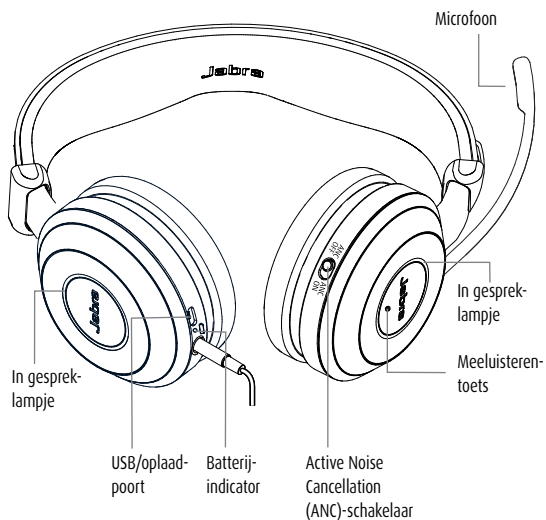

Gefabriceerd in China

MODEL: HSC019

FCC ID: BCE-HSC019

IC: 2386C-HSC019

REM-GNM-
HSC019

Verklaring van conformiteit kunt u vinden op
www.jabra.com/CP/US/declarations-of-conformity

INHOUD

1. WELKOM.....	5
2. OVERZICHT JABRA EVOLVE 80	6
2.1 INBEGREPEN ACCESSOIRES	
2.2 OPTIONELE ACCESSOIRES	
3. DRAGEN	9
3.1 LINKS EN RECHTS	
3.2 MICROFOON POSITIONEREN	
3.3 INGEKLAPT OPBERGEN	
4. DE BATTERIJ OPLADEN	12
4.1 OPLADEN VIA DE CONTROLLER	
4.2 OPLADEN MET DE USB-KABEL	
5. VERBINDEN	14
5.1 AANSLUITEN OP PC (MET CONTROLLER)	
5.2 VERBINDEN MET MOBIEL APPARAAT (ZONDER CONTROLLER)	
6. GEBRUIKEN	16
6.1 OPROEPEN	
6.2 MEERDERE GESPREKKEN AFHANDELEN	
6.3 IN GESPREK-LAMPJE	
6.4 ACTIVE NOISE CANCELLATION (ANC)	
6.5 MEELUISTEREN	
6.6 GESPREK DOORVERBINDEN VAN PC NAAR MOBIEL APPARAAT	

KENMERKEN VAN DE JABRA EVOLVE 80

- Active Noise Cancellation (ANC)
- Opladbare batterij voorziet ANC 24 uur lang van stroom
- Automatisch opladen via Jabra EVOLVE LINK-controller
- Functie Meeluisteren
- In gesprek-lampje op headset en de Jabra EVOLVE LINK-controller
- Discrete microfoonarm die weggewerkt kan worden in de hoofdband wanneer u niet in gesprek bent
- De mute-stand wordt automatisch geactiveerd wanneer de microfoonarm inklapt
- Verbinden met meerdere apparaten (smartphone of tablet) via 3,5 mm-aansluiting (plug & play)
- Superieure kwaliteit van muziek en stemgeluid
- Hi-fi geluid

2. OVERZICHT JABRA EVOLVE 80

CONTROLLER (JABRA EVOLVE LINK)

2.1 INBEGREPEN ACCESSOIRES

Draagtasje

Klem voor kabelbeheer

2.2 OPTIONELE ACCESSOIRES

Vluchtadapter

3. DRAGEN