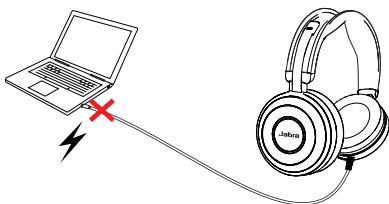

4.2 OPLADEN MET DE USB-KABEL

De batterij van de headset wordt opgeladen wanneer verbonden via een USB-kabel. Wij raden u aan gebruik te maken van een Jabra USB-kabel.

De headset wordt niet opgeladen wanneer hij is aangesloten op de PC zonder een USB-kabel.