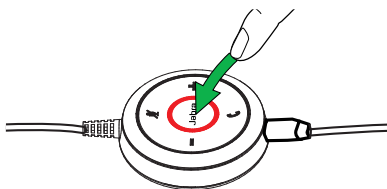

6.2 MEERDERE GESPREKKEN AFHANDELEN

De headset kan meerdere oproepen tegelijk ontvangen en afhandelen.

	FUNCTIE	ACTIE
	Beëindig het huidige gesprek en beantwoord het inkomende gesprek	Tik op de toets Beantwoorden/ beëindigen
	Schakel tussen een gesprek in de wacht en een actief gesprek	Houd de toets Beantwoorden/ beëindigen 2 seconden ingedrukt
	Zet het huidige gesprek in de wacht en beantwoord het inkomende gesprek	Houd de toets Beantwoorden/ beëindigen 2 seconden ingedrukt
	Weiger binnenkomende oproep tijdens een gesprek	Dubbeltik op de toets Beantwoorden/ beëindigen

6.3 IN GESPREK-LAMPJE

De in gesprek-lampjes op de headset en de controller laten anderen weten wanneer u bezig of in gesprek bent.

Tik op de **Busylight**-toets op de controller om het in gesprek-lampje handmatig in/uit te schakelen.