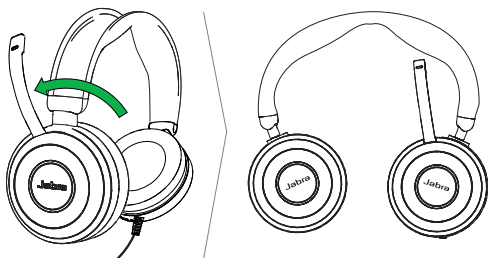

2. OVERZICHT JABRA EVOLVE 80

CONTROLLER (JABRA EVOLVE LINK)

2.1 INBEGREPEN ACCESSOIRES

Draagtasje

Klem voor kabelbeheer

2.2 OPTIONELE ACCESSOIRES

Vluchtadapter

3. DRAGEN

3.1 LINKS EN RECHTS

Links (L) en rechts (R) staan gemarkeerd in de oorschelp.

3.3 INGEKLAPT OPBERGEN

De oorschelpen kunnen ingeklapt worden zodat u het product eenvoudig kunt opbergen.

De microfoon moet verwijderd worden uit de groef op de hoofdband en naar achteren gedraaid worden alvorens de oorschelpen in te klappen.