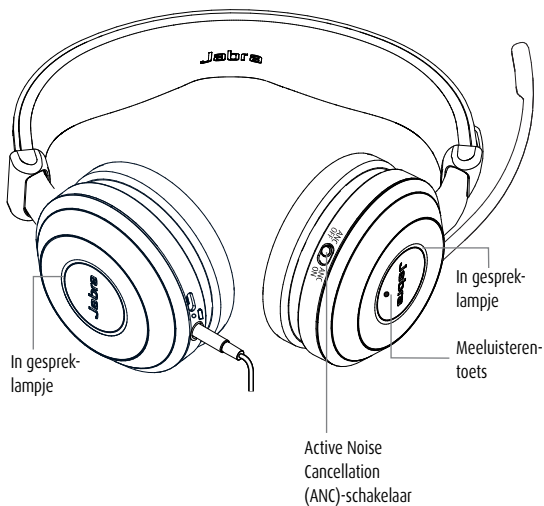

6. GEBRUIKEN