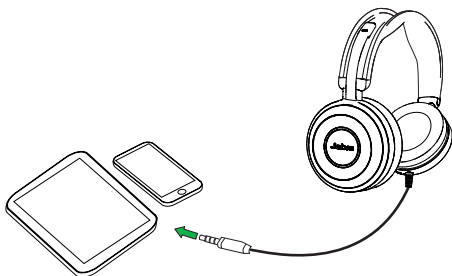

5.2 VERBINDEN MET MOBIEL APPARAAT (ZONDER CONTROLLER)

Sluit de headset direct aan op uw mobiele apparaat.

De batterij wordt niet opgeladen wanneer de headset direct is aangesloten op een mobiel apparaat.

OPMERKING: Wanneer de headset direct is aangesloten op een mobiel apparaat, is de geluidskwaliteit lager (voor u en de persoon aan de andere kant van de lijn) dan wanneer het product aangesloten is op een PC/tablet door middel van de controller (Jabra Evolve Link).