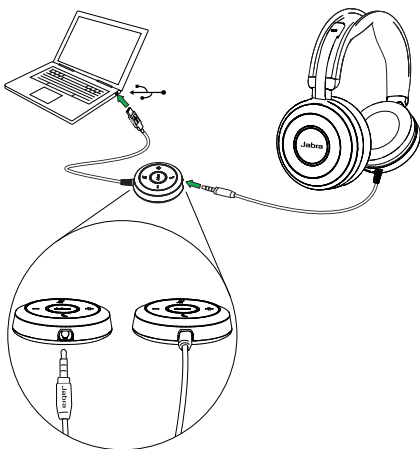

4.2 OPLADEN MET DE USB-KABEL

De batterij van de headset wordt opgeladen wanneer verbonden via een USB-kabel. Wij raden u aan gebruik te maken van een Jabra USB-kabel.

De headset wordt niet opgeladen wanneer hij is aangesloten op de PC zonder een USB-kabel.

5. VERBINDEN

5.1 AANSLUITEN OP PC (MET CONTROLLER)

Sluit de headset aan op de controller en sluit de controller aan op een USB-poort van de PC.

De plug van de headset **MOET** volledig in de controller gestoken worden.

OPMERKING: Wanneer de verbinding tussen de headset en de controller verbroken wordt, wordt een eventueel actief gesprek in de wacht gezet. Om het gesprek te hervatten sluit u de headset weer aan op de controller en hervat u het gesprek handmatig op de PC (softphone).