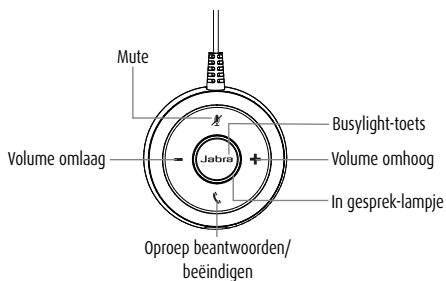

6. GEBRUIKEN