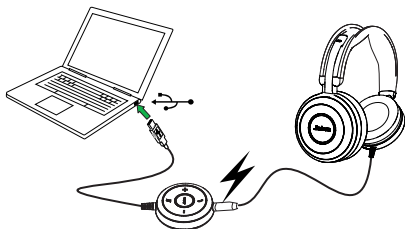

4. DE BATTERIJ OPLADEN

De ingebouwde oplaadbare batterij voorziet Active Noise Cancellation (ANC) en de functie Meeluisteren van stroom. Ook zonder batterij kan de headset nog gebruikt worden voor oproepen en muziek.

Het duurt ongeveer 3 uur om de batterij volledig op te laden.

4.1 OPLADEN VIA DE CONTROLLER

Tijdens normaal gebruik van de headset terwijl die is aangesloten op de controller wordt de batterij opgeladen.