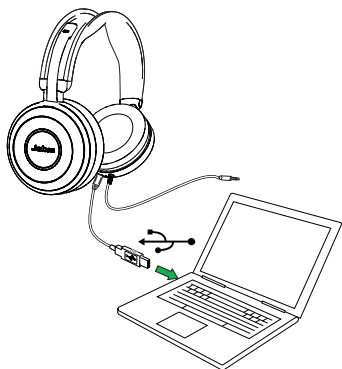

Het duurt ongeveer 3 uur om de batterij volledig op te laden.

4.1 OPLADEN VIA DE CONTROLLER

Tijdens normaal gebruik van de headset terwijl die is aangesloten op de controller wordt de batterij opgeladen.

4.2 OPLADEN MET DE USB-KABEL

De batterij van de headset wordt opgeladen wanneer verbonden via een USB-kabel. Wij raden u aan gebruik te maken van een Jabra USB-kabel.

De headset wordt niet opgeladen wanneer hij is aangesloten op de PC zonder een USB-kabel.

5. VERBINDEN

5.1 AANSLUITEN OP PC (MET CONTROLLER)

Sluit de headset aan op de controller en sluit de controller aan op een USB-poort van de PC.

De plug van de headset **MOET** volledig in de controller gestoken worden.