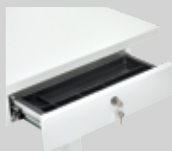

FRONTPANEEL
Kleuren en maten zie pag. 65
VANAF € 43,00

BEPLW
€ 72,00