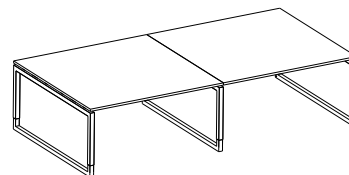

€ 233,00

QUA068L
80x60 cm
Hoogte instelbaar 62-85 cm

€ 180,00

QU320L
320x160 cm
Hoogte instelbaar 62-85 cm

€ 1.003,00

QUO320L
320x160 cm
Hoogte instelbaar 67-85 cm

€ 1.159,00

WERK- EN TOPBLADKLEUREN Vul de juiste kleurcode in achter het artikelnummer.