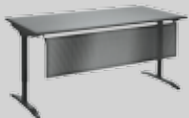

FRONTPANEEL
Kleuren en maten zie pag. 65
VANAF € 43,00