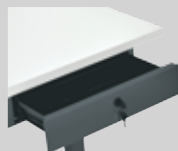

FRONTPANEEL
Kleuren en maten zie pag. 65
VANAF € 43,00

BEPLOA
€ 72,00