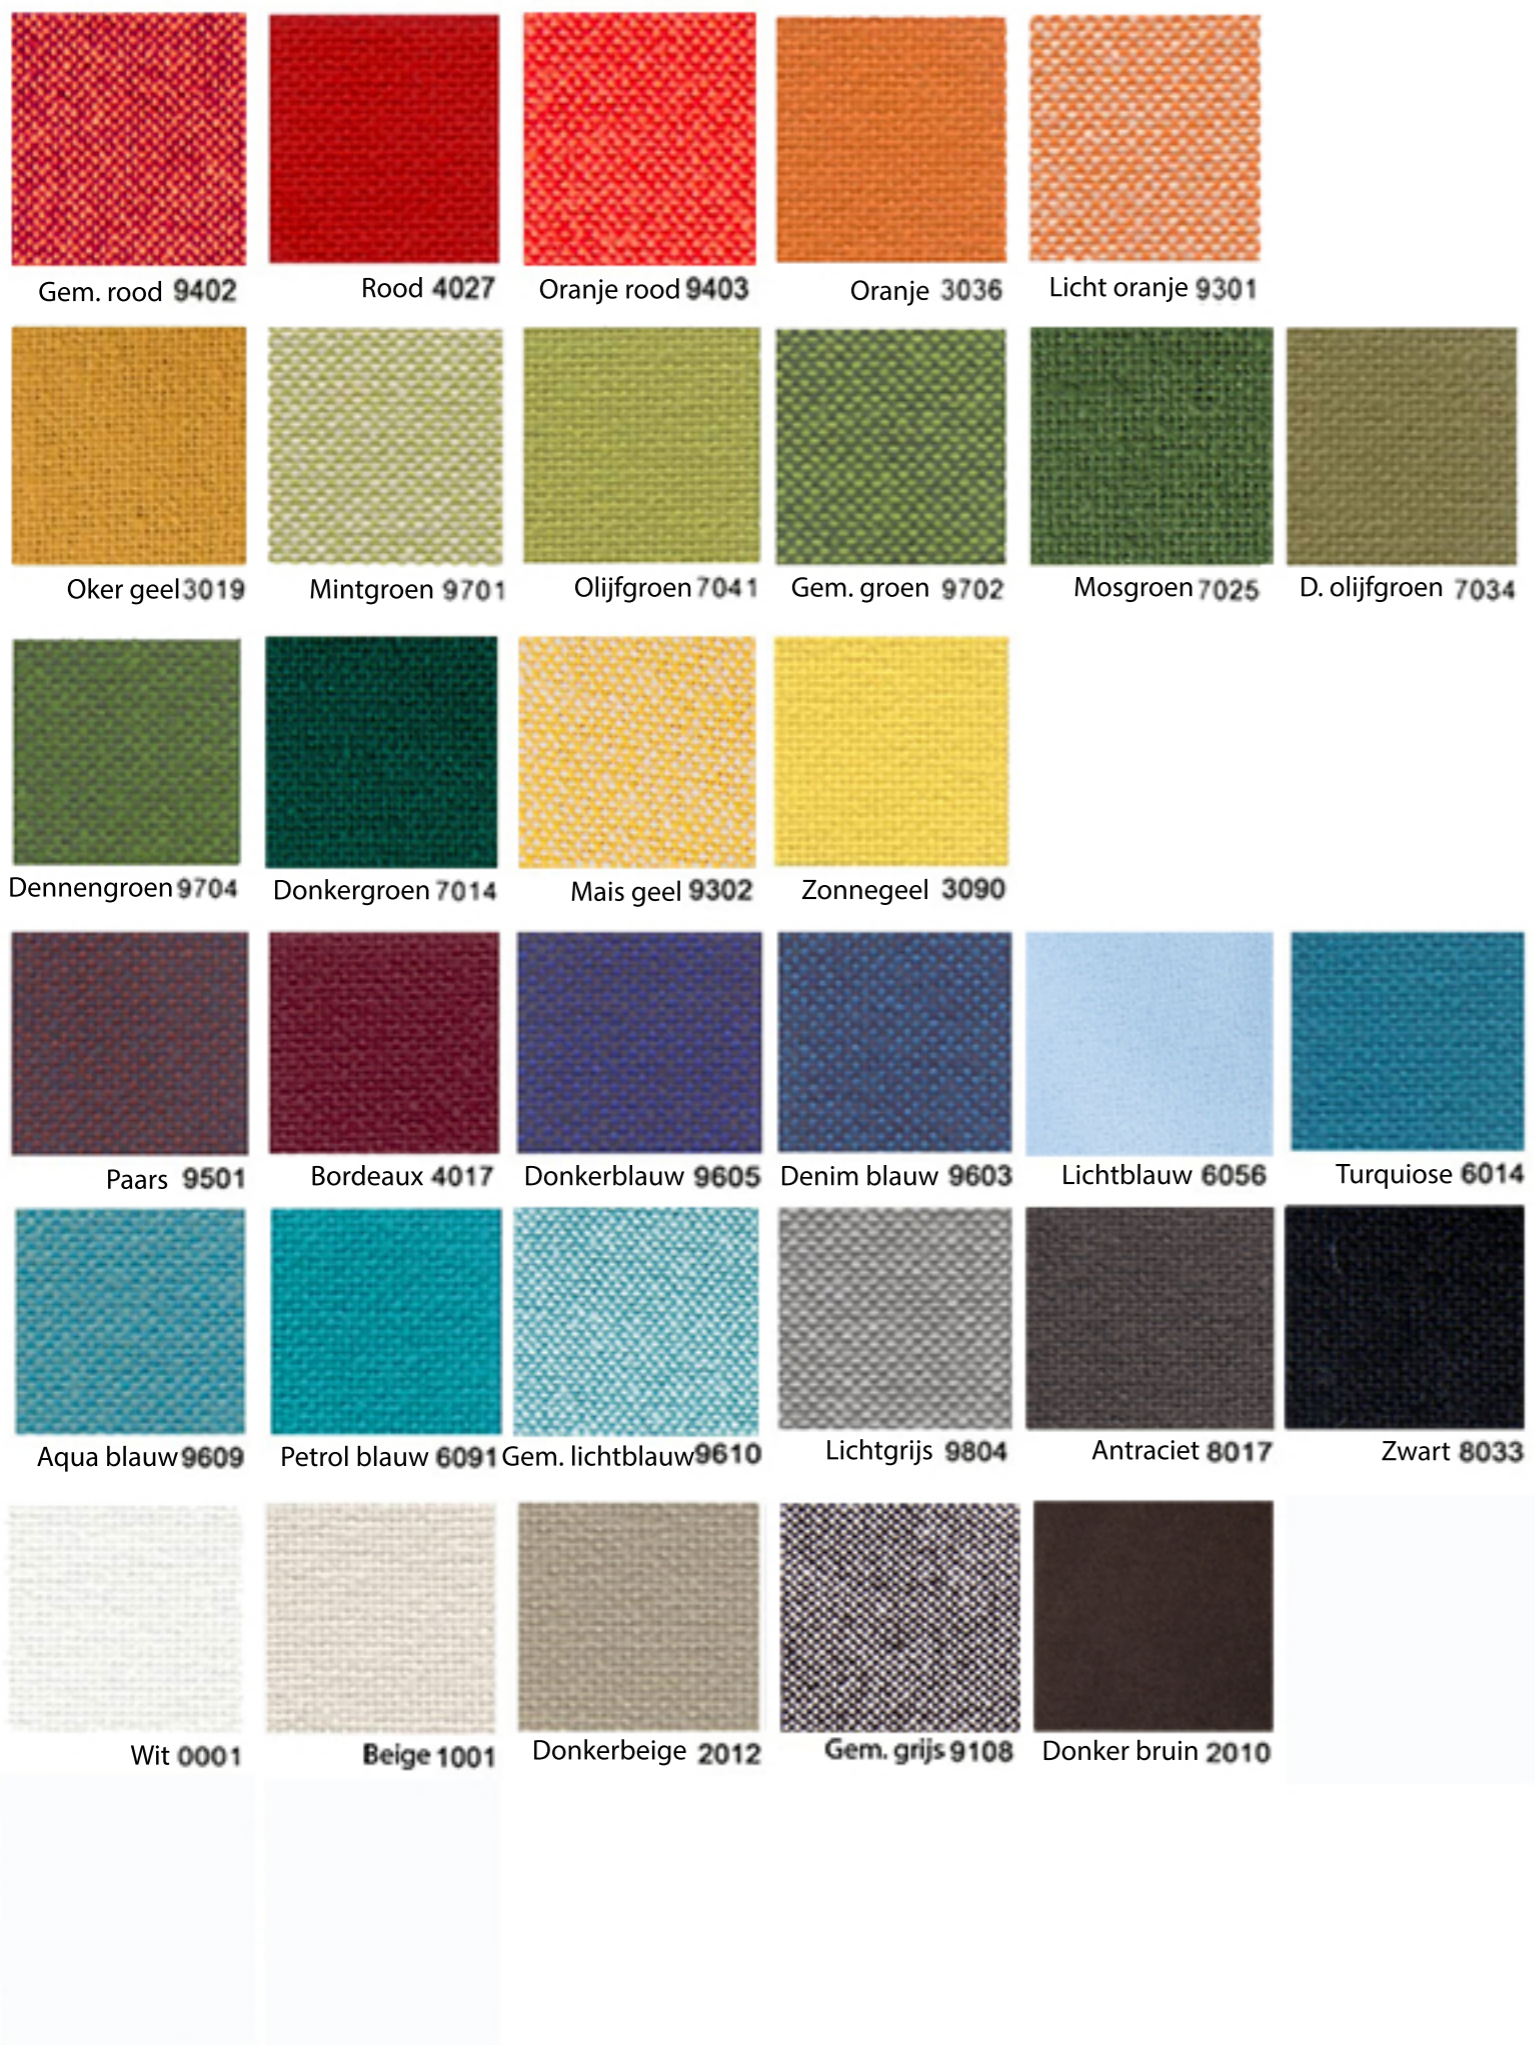

Stofkleuren

Framekleuren

Kleur werkblad / tafeltje