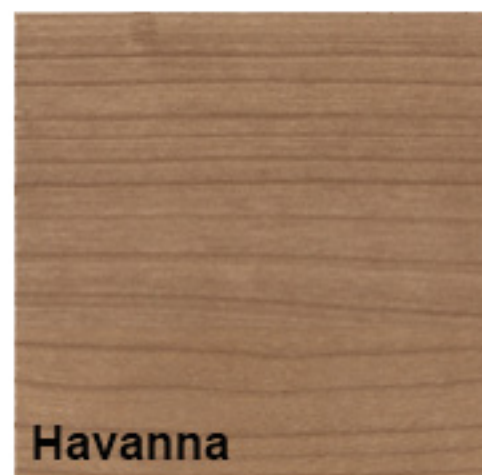

## Kleuren roldeurkasten

**Antraciet**

**Aluminium**

**Zwart**

**Wit**

**Lichtgrijs**

## Kleur optioneel topblad

**Ahorn**

**Beuken**

**Kersen**

**Licht eiken**

**Robson eiken**

**Havanna**

**Antraciet eiken**

**Lichtgrijs**

**Wit**

**Logan eiken**

**Halifax eiken**