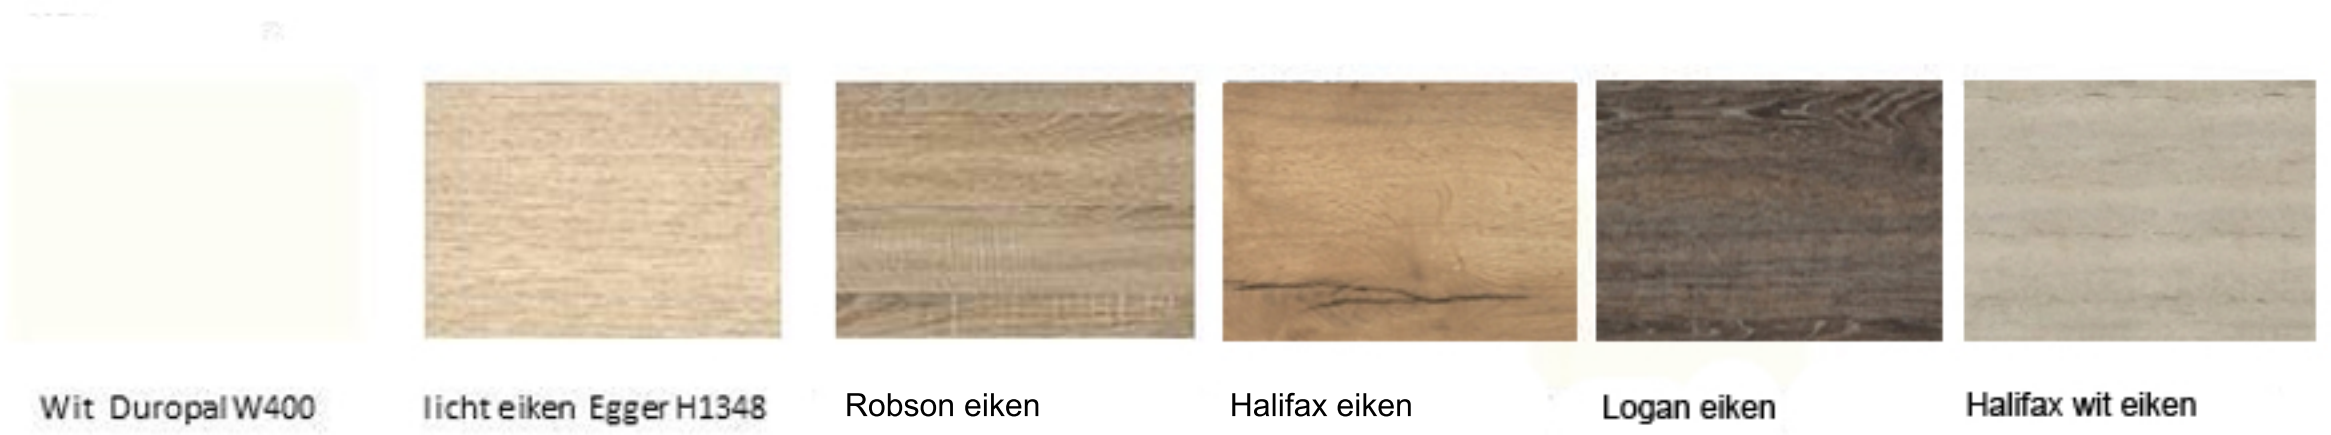

Bladkleuren melamine

Bladafwerkingen standaard prijsgroep 1.

Massief eiken      Grof eiken

Framekleuren

Wit      Blank staal      Antraciet      Zwart      Aluminium

Ral 2011      Ral 6019      Ral 5024      Ral 7006      Ral 9006