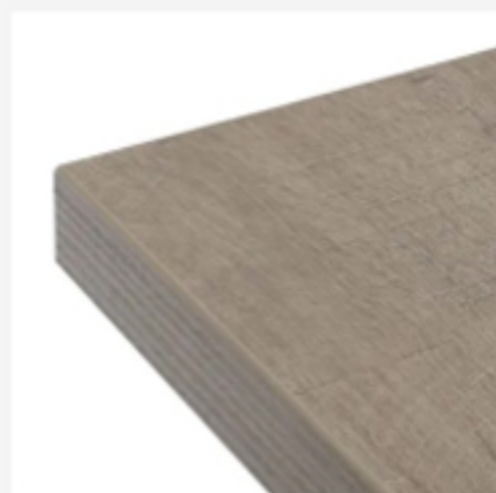

MARKANT

Werkbladen

Zwart

Wit

Grijs

Bardolino Eiken

Betonlook

Driftwood

Gebleekt Eiken

Hacienda Zwart

Ril Eiken

Licht Essen

Framekleuren

Zwart
RAL 9005

Wit
RAL 9010

Zilver
RAL 9006