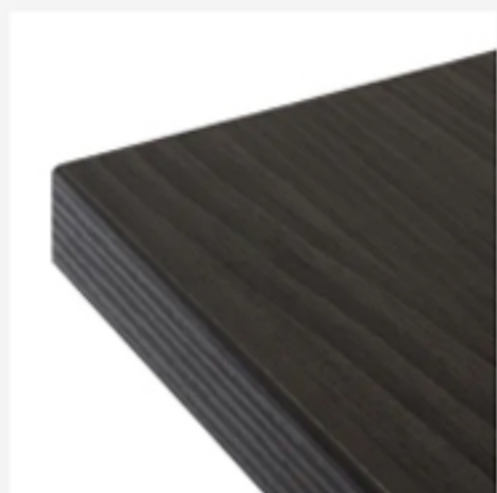

MARKANT

Werkbladen

Zwart

Wit

Grijs

Bardolino Eiken

Betonlook

Driftwood

Gebleekt Eiken

Hacienda Zwart

Ril Eiken

Licht Essen

Framekleuren

Zwart
RAL 9005

Wit
RAL 9010

Zilver
RAL 9006