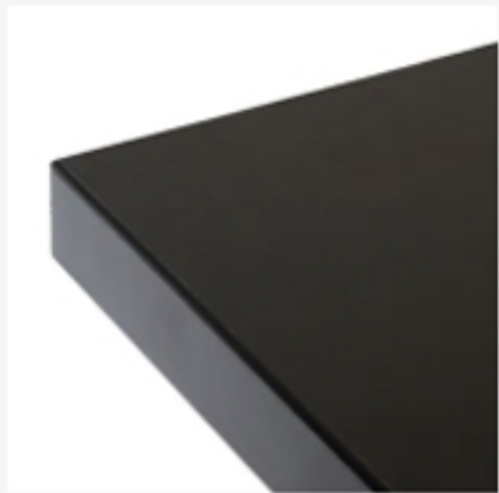

MARKANT

Werkbladen

Zwart

Wit

Grijs

Bardolino Eiken

Betonlook

Driftwood

Gebleekt Eiken

Hacienda Zwart

Ril Eiken

Licht Essen

Framekleuren

Zwart
RAL 9005

Wit
RAL 9010

Zilver
RAL 9006