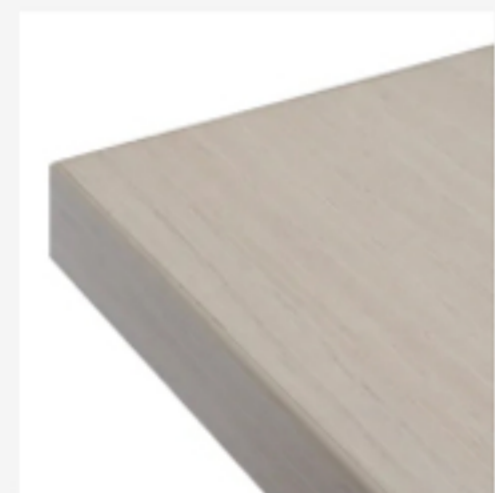

MARKANT

Werkbladen

Zwart

Wit

Grijs

Bardolino Eiken

Betonlook

Driftwood

Gebleekt Eiken

Hacienda Zwart

Ril Eiken

Licht Essen

Framekleuren

Zwart
RAL 9005

Wit
RAL 9010

Zilver
RAL 9006