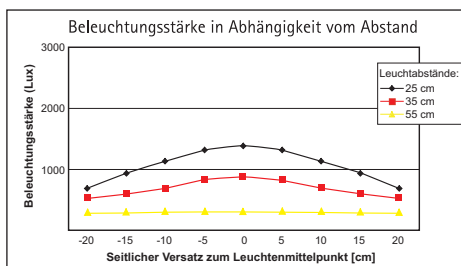

MAUL LED-loeplamp MAULviso

- **Classic Design meets New Technology: LED loeplamp: onovertroffen in prijs- /kwaliteitsverhouding en toch met een dubbele functie: loep en doelmatige werkplekverlichting**
- De loep heeft een glazen lens met een diameter van 12,7 cm (Ø 5 inch) en 3 dioptrie vergroting (1,75-voudige vergroting)
- Lensoppervlakte is 126 cm²
- Inclusief lens beschermdeksel, waardoor stof en directe inval van zonlicht wordt vermeden
- Gelijkmatische lichtverdeling door ringvormig aangebrachte LED's
- Technisch veiligheidsconcept Made by MAUL
- 2 Jaar garantie

- De LED module bevat 90 vaste (niet vervangbare) hoog rendement LED lampjes en geeft met 6500 Kelvin daglicht wit
- Bovendien is de lamp met 6 Watt erg zuinig, energie klasse A, ongeveer 80 % minder energieverbruik in vergelijking met een gewone gloeilamp
- Levensduur van de LED's ca. 10.000 uur
- Lichtstroom 410 lumen en een lichtsterkte van 1340 Lux op 35 cm afstand
- De kap (Ø ca. 22,5 cm) is driedimensionaal verstelbaar en is voorzien van een schakelaar
- Dubbele parallellogram metalen arm met veel verstelmogelijkheden, 360° draaibaar en kan met de totale lengte van 80 cm een grote actieradius bereiken
- Stabiele tafelklem (tot 6,5 cm bladdikte)