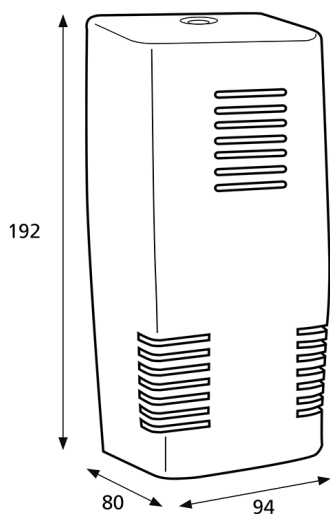

ISO 9001 ISO 14001

Product

x 94 mm

y 192 mm

z 80 mm

Wit

0,235 kg

Transportverpakking

x 98 mm

y 195 mm

z 85 mm

1

0,303 kg

6414300092001

Palletinformatie

x 800 mm

y 2120 mm

z 1200 mm

960

332,18 kg

6414300092018

Afmeting

Montagehandleiding