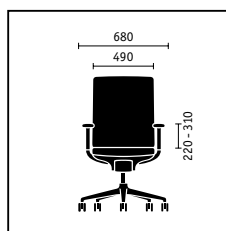

Meer informatie en planningsgegevens kunt u downloaden onder: www.sedus.nl