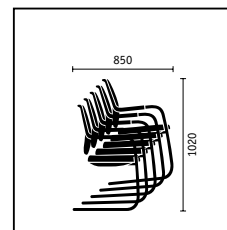

Meer informatie en planningsgegevens kunt u downloaden onder: www.sedus.nl