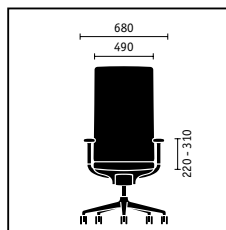

crossline

crossline prime

Draaistoelen met hoge rugleuning

Draaistoelen met middelhoge rugleuning

Conferentiedraaistoelen, naar keuze op glijders of wielen

Sledemodel, optioneel stapelbaar

Vierpoot met of zonder armleuningen, stapelbaar