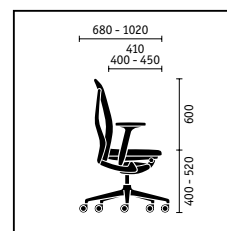

Meer informatie en planningsgegevens kunt u downloaden onder: www.sedus.nl