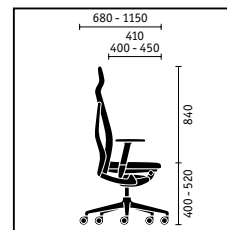

crossline

crossline prime

Draaistoelen met hoge rugleuning

Draaistoelen met middelhoge rugleuning

Conferentiedraaistoelen, naar keuze op glijders of wielen

Sledemodel, optioneel stapelbaar

Vierpoot met of zonder armleuningen, stapelbaar