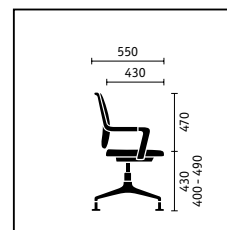

Meer informatie en planningsgegevens kunt u downloaden onder: www.sedus.nl