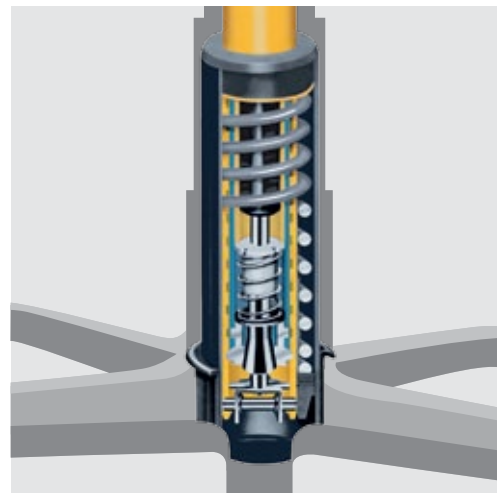

Sedo-Lift-mechaniek. Ook in de laagste instelling waarborgt deze wereldwijd gepatenteerde zithoogteverstelling een zachte, de rug ontziende vering als de gebruiker gaat zitten. In de geleidingsbuis zijn aan de zijkant groeven gefreesd, waarin het mechaniek vastklikt. De gasveer wordt zo ontlast en heeft daarom een zeer lange levensduur. Volgens de Sedus-garantievoorwaarden 30 jaar.