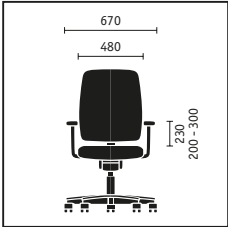

Neksteun. In hoogte en neiging verstelbaar is de steun (150 x 265 mm) verkrijgbaar voor de grote rugleuning. Ontspannen werken.

Basisarmleuningen.

Comfort heeft zijn ruimte nodig en armleuningen met royaal bemeten steunvlakken. Naar keuze met kunststof of leren opdekjes.

3-D armleuningen.

Hoog, diep of breed. De optimaal verstel- en zwenkbare 3-D armleuningen zorgen voor uiterst aangenaam werken. Met softtouch-, gel- of leren opdekjes.

Sledemodel, frame verchromd (optioneel stapelbaar)

Sledemodel met armleuningen, frame verchromd (optioneel stapelbaar)