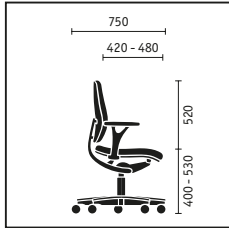

Neksteun. In hoogte en neiging verstelbaar is de steun (150 x 265 mm) verkrijgbaar voor de grote rugleuning. Ontspannen werken.

Basisarmleuningen.

Comfort heeft zijn ruimte nodig en armleuningen met royaal bemeten steunvlakken. Naar keuze met kunststof of leren opdekjes.

3-D armleuningen.

Hoog, diep of breed. De optimaal verstel- en zwenkbare 3-D armleuningen zorgen voor uiterst aangenaam werken. Met softtouch-, gel- of leren opdekjes.

Sledemodel, frame verchromd (optioneel stapelbaar)

Sledemodel met armleuningen, frame verchromd (optioneel stapelbaar)