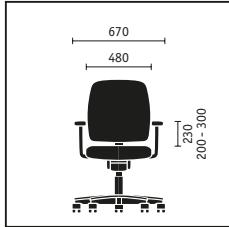

Sledemodel, frame verchromd (optioneel stapelbaar)