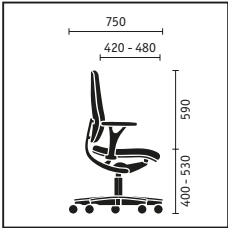

Neksteun. In hoogte en neiging verstelbaar is de steun (150 x 265 mm) verkrijgbaar voor de grote rugleuning. Ontspannen werken.

Basisarmleuningen.

Comfort heeft zijn ruimte nodig en armleuningen met royaal bemeten steunvlakken. Naar keuze met kunststof of leren opdekjes.

3-D armleuningen.

Hoog, diep of breed. De optimaal verstel- en zwenkbare 3-D armleuningen zorgen voor uiterst aangenaam werken. Met softtouch-, gel- of leren opdekjes.

Sledemodel, frame verchromd (optioneel stapelbaar)

Sledemodel met armleuningen, frame verchromd (optioneel stapelbaar)