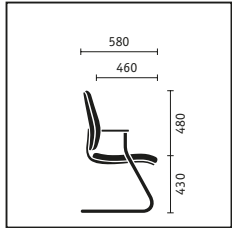

Neksteun. In hoogte en neiging verstelbaar is de steun (150 x 265 mm) verkrijgbaar voor de grote rugleuning. Ontspannen werken.

Basisarmleuningen.

Comfort heeft zijn ruimte nodig en armleuningen met royaal bemeten steunvlakken. Naar keuze met kunststof of leren opdekjes.

3-D armleuningen.

Hoog, diep of breed. De optimaal verstel- en zwenkbare 3-D armleuningen zorgen voor uiterst aangenaam werken. Met softtouch-, gel- of leren opdekjes.

Sledemodel, frame verchromd (optioneel stapelbaar)

Sledemodel met armleuningen, frame verchromd (optioneel stapelbaar)