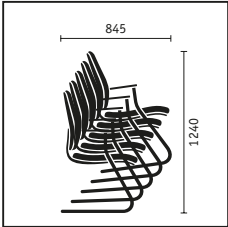

Sledemodel met armleuningen, frame verchromd (optioneel stapelbaar)