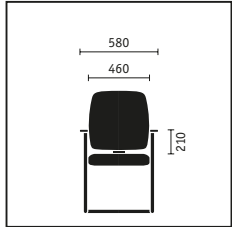

Sledemodel, frame verchromd (optioneel stapelbaar)