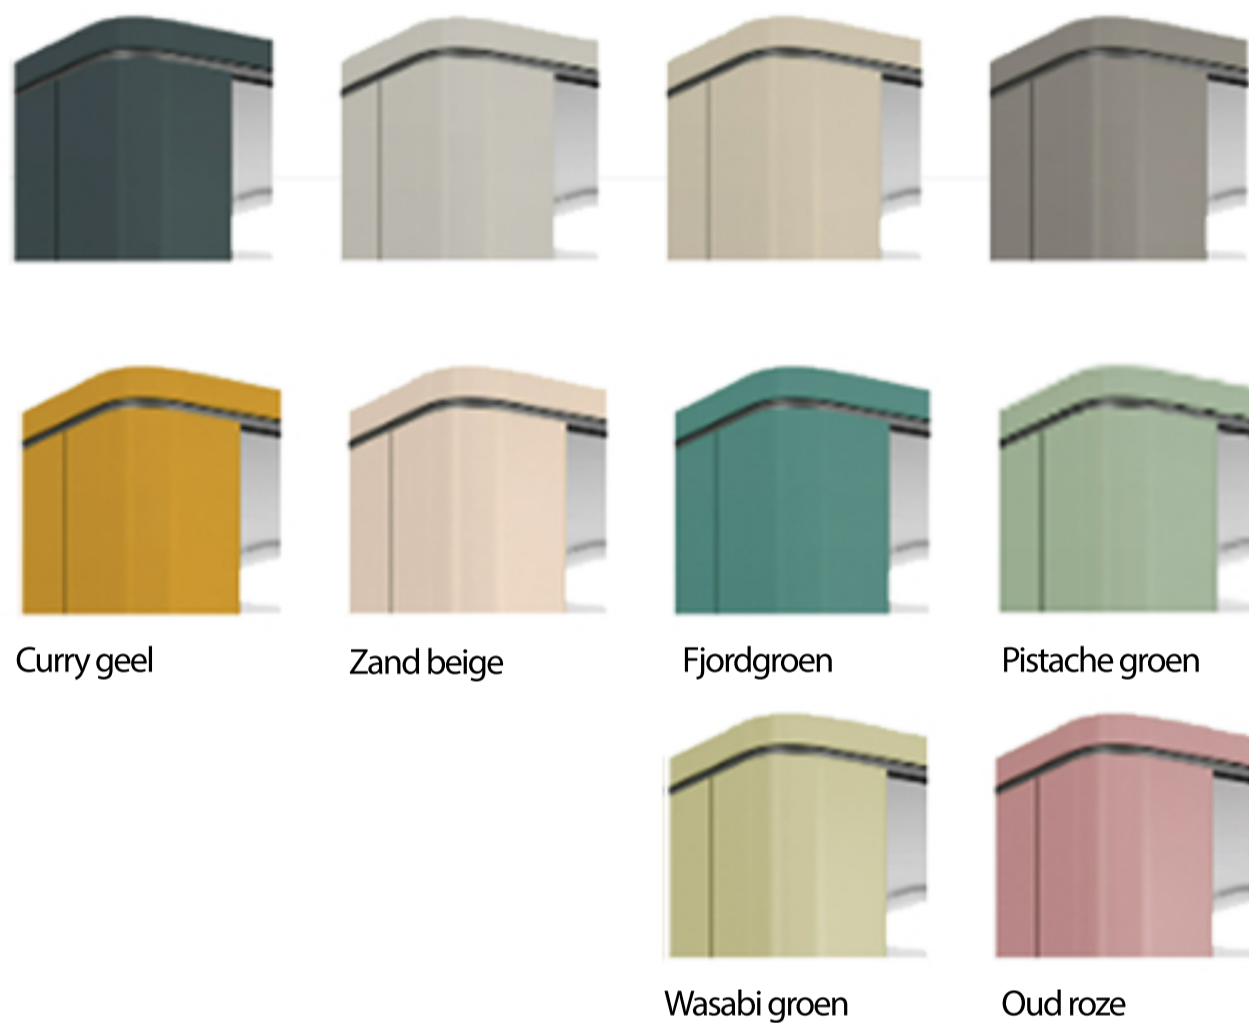

# sedus se:cube kleuren

## 1. Buitenkleur Standaard: melamine helder wit

## 2. Plafond binnen:

Melamine helder wit