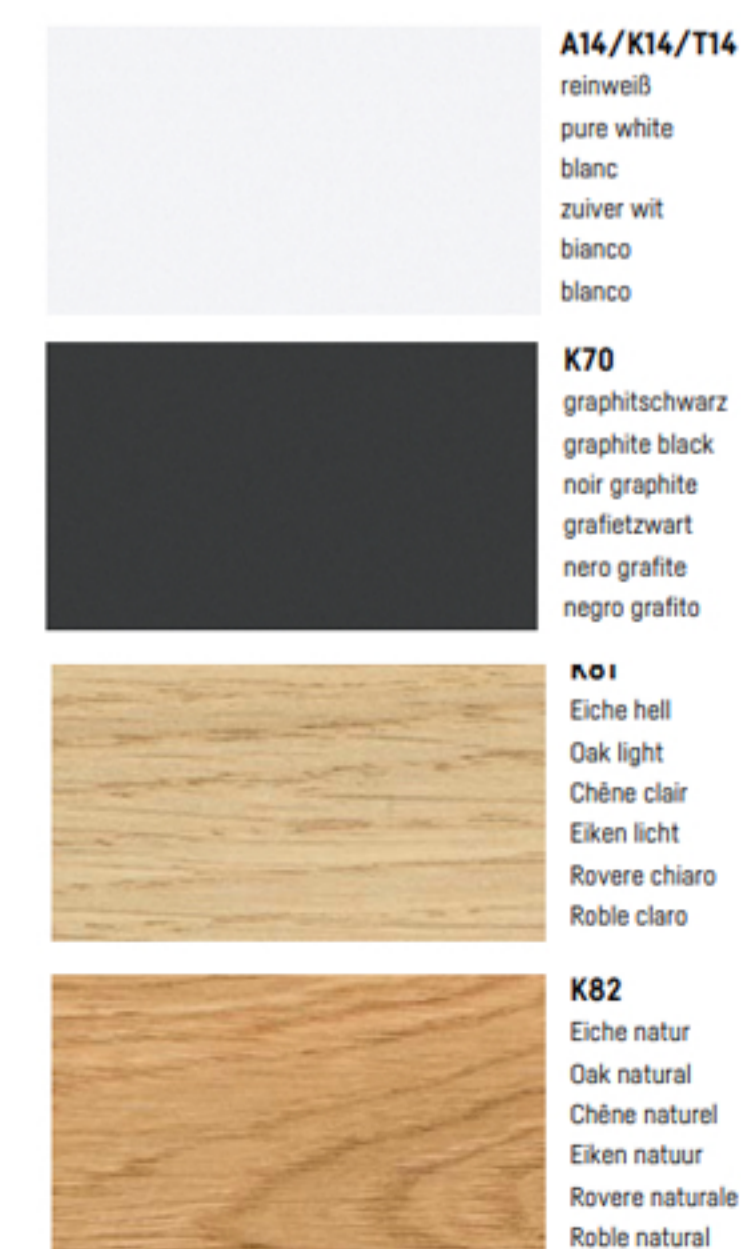

## Kleuren tafels

### Framekleuren

**J10**  
weiß  
white  
blanc  
wit  
bianco  
blanco

**J11**  
schwarz  
black  
noir  
zwart  
nero  
negro

### Bladkleuren

**A14/K14/T14**  
reinweiß  
pure white  
blanc  
zuiver wit  
bianco  
blanco

**K70**  
graphitschwarz  
graphite black  
noir graphite  
grafietzwart  
nero grafite  
negro grafito

**K81**  
Eiche hell  
Oak light  
Chêne clair  
Eiken licht  
Rovere chiaro  
Roble claro