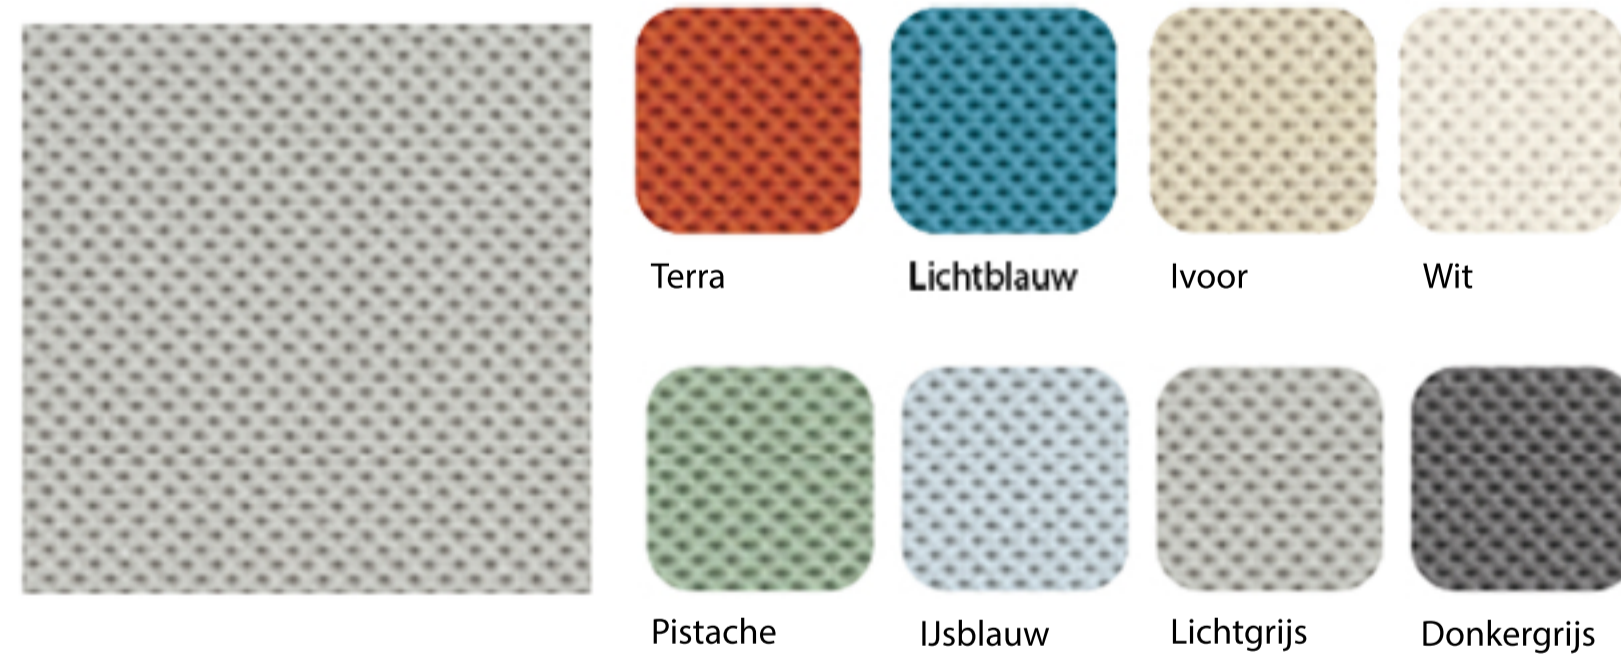

Atlantic Screen