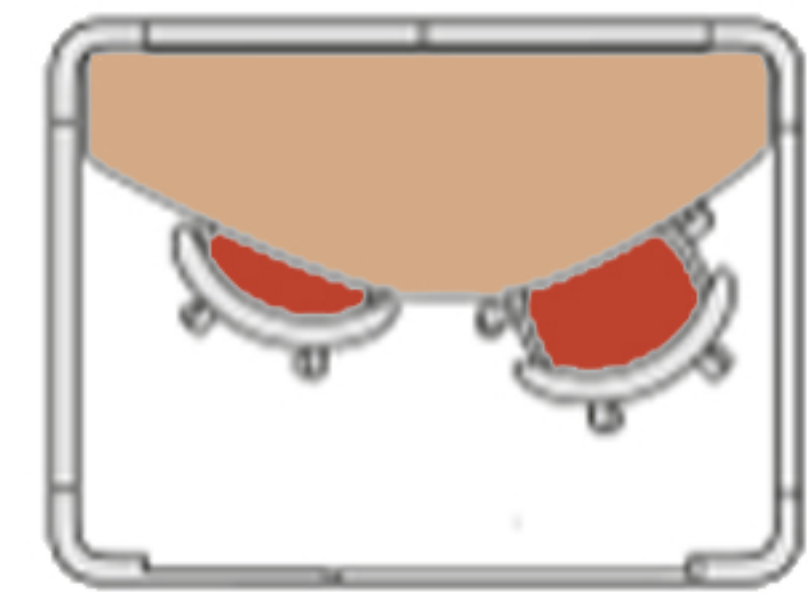

# sedus se:cube M inrichtingsmogelijkheden

Leeg

Focus Work

Duo Work (zittend)

Duo Work (staand)

Video Lounge

Diner 