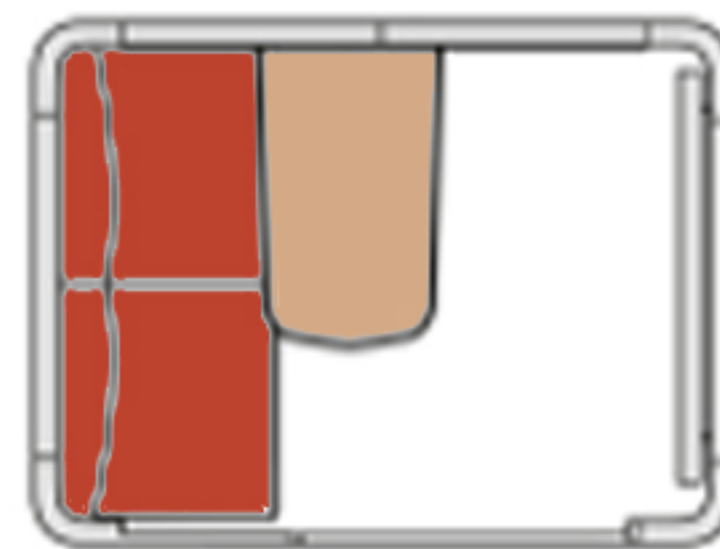

# sedus se:cube M inrichtingsmogelijkheden

Leeg

Focus Work

Duo Work (zittend)

Duo Work (staand)

Video Lounge

Diner 