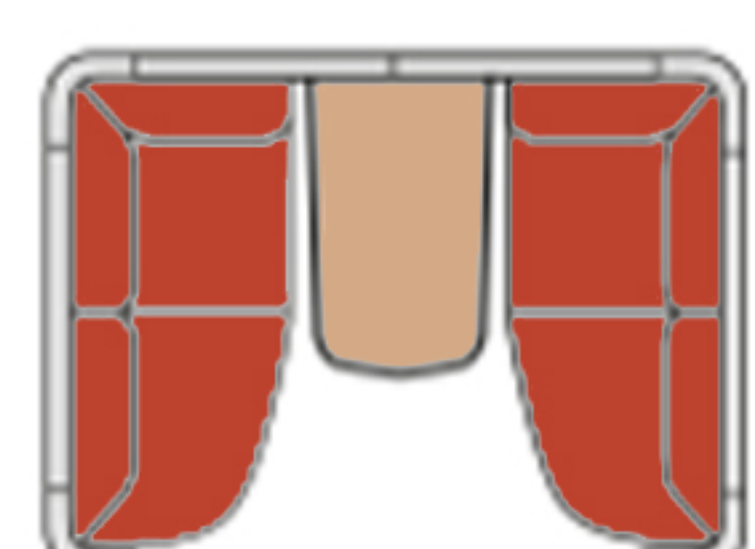

# sedus se:cube M inrichtingsmogelijkheden

Leeg

Focus Work

Duo Work (zittend)

Duo Work (staand)

Video Lounge

Diner 