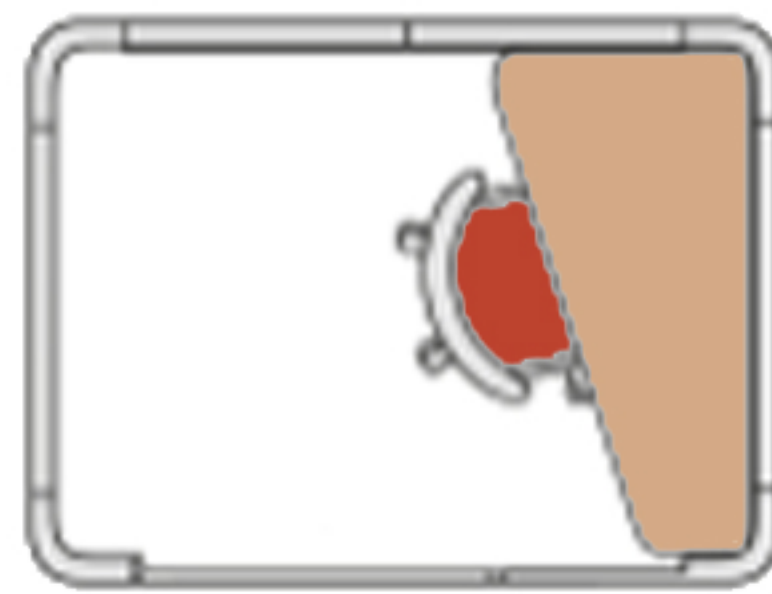

# sedus se:cube M inrichtingsmogelijkheden

Leeg

Focus Work

Duo Work (zittend)

Duo Work (staand)

Video Lounge

Diner 