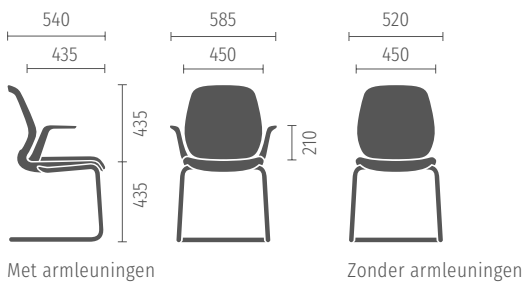

Bezoekersstoel (sledemodel)