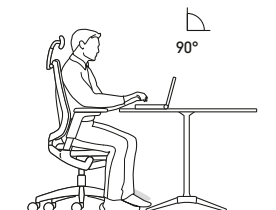

Rechtop zitten en concentreren

Een veerdruk die op elk moment perfect in balans is, zorgt voor een aangename ondersteuning.