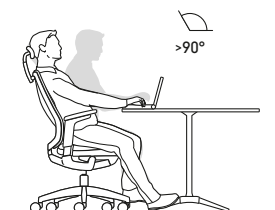

PAST ZICH AAN ELKE GEBRUIKER AAN

Zitten opnieuw bedacht:

se:flex is een comfortabele bureaustoel, die zich zonder voorinstellingen automatisch aan de behoeften van de meest uiteenlopende gebruikers instelt – ongeacht hoe groot of hoe zwaar deze zijn.

Vanaf het eerste moment zorgt se:flex voor een aangenaam en ergonomisch zitgevoel – en daarvoor dat de medewerker zich meteen op zijn werkzaamheden kan concentreren. Of het nu om zelfstandig werken, samenwerking of communicatie draait: se:flex biedt in elke situatie de optimale ondersteuning. Correct zitten, volledig automatisch.

Voorkomen en concentreren

Dankzij de positieve schuinstand van zitting en rugleuning gaat se:flex ook mee in deze beweging.

Rechtop zitten en concentreren

Een veerdruk die op elk moment perfect in balans is, zorgt voor een aangename ondersteuning.

Achteroverleunen en ontspannen

De grote openingshoek en de armleuningen die de beweging volgen, zorgen voor een bijzonder ontspannen zithouding.