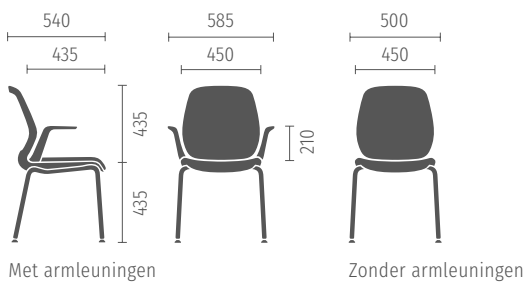

Onderstel

Zwart

Lichtgrijs

Chroom/gepolijst

Wit aluminium
(alleen voor de bezoekersstoel)

Bureaustoel met multifunctionele armleuningen

Bureaustoel met 4D-armleuningen (DIN EN-1335:2020 type A)

Bezoekersstoel (4-poot)