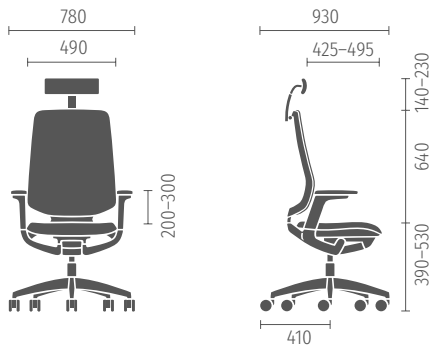

Onderstel

Zwart

Lichtgrijs

Chroom/gepolijst

Wit aluminium
(alleen voor de bezoekersstoel)

Bureaustoel met multifunctionele armleuningen

Bureaustoel met 4D-armleuningen (DIN EN-1335:2020 type A)

Bezoekersstoel (4-poot)