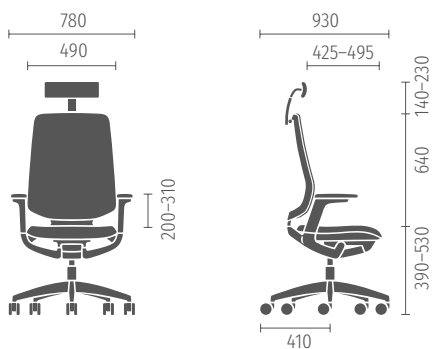

Onderstel

Zwart

Lichtgrijs

Chroom/gepolijst

Wit aluminium
(alleen voor de bezoekersstoel)

Bureaustoel met multifunctionele armleuningen

Bureaustoel met 4D-armleuningen (DIN EN-1335:2020 type A)

Bezoekersstoel (4-poot)