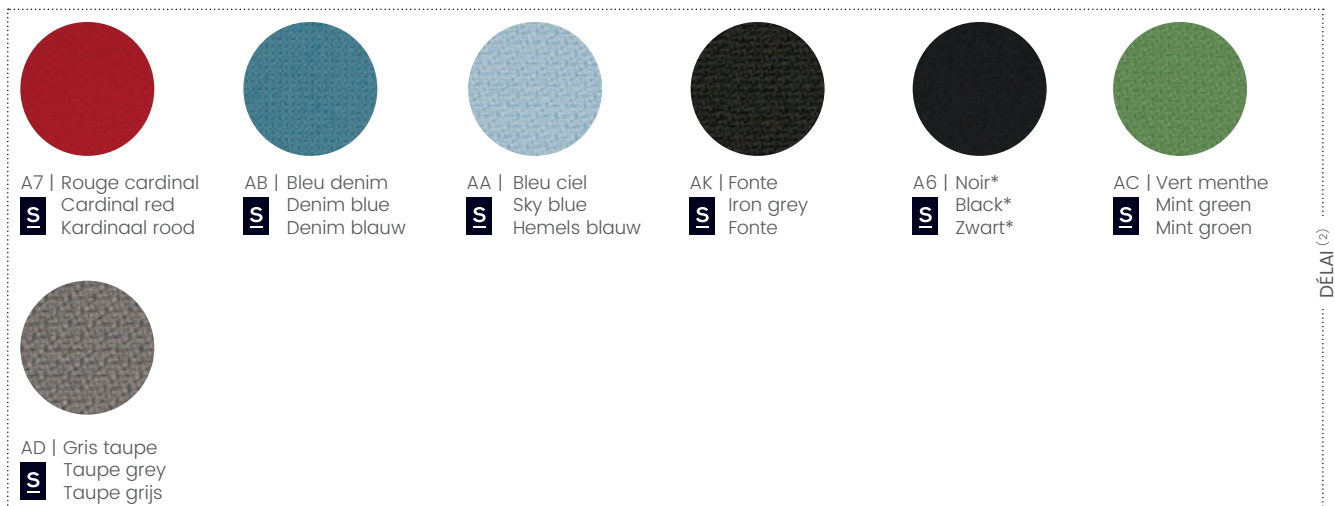

Step (100% Trevira CS) - Cat C