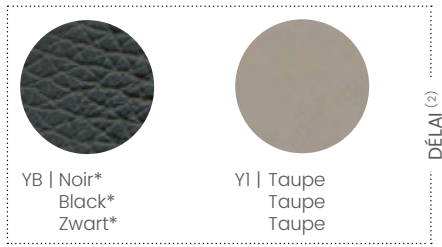

Cuir - Leather - Leder - Cat E