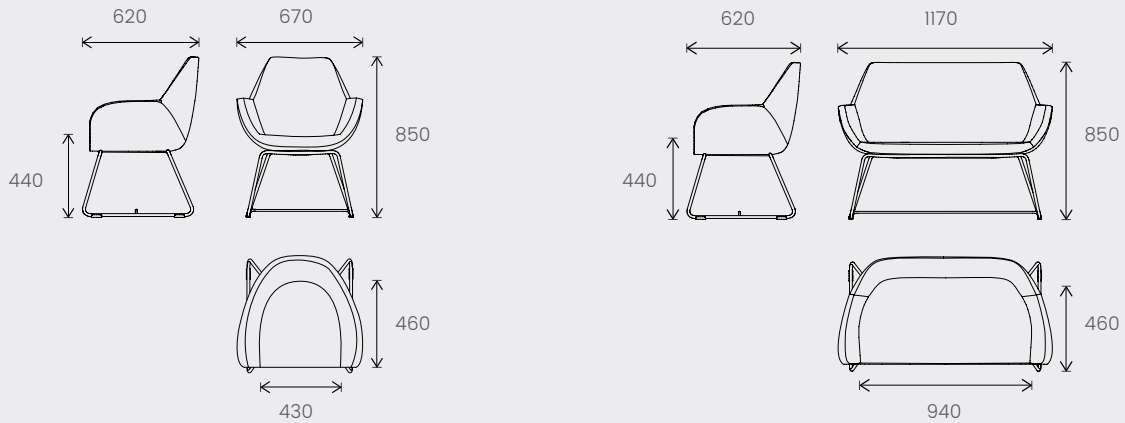

Piètement traineau (fixe) - Sled base (fixed) - Sledeonderstel (vast)