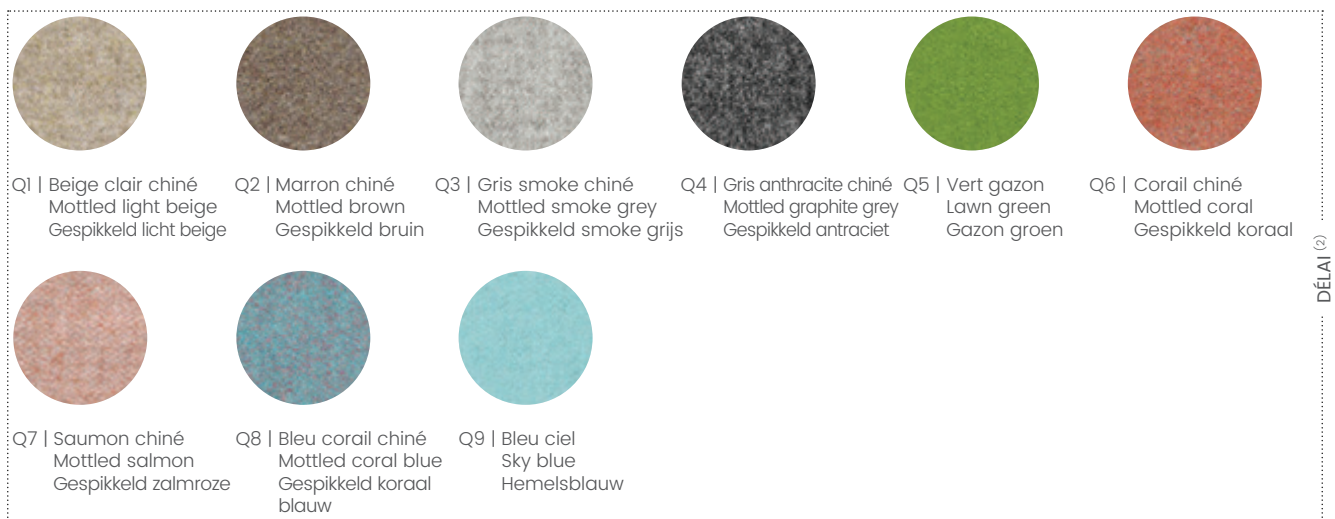

## synergy (95% laine - wool - wol / 5% polyamide - polyamide/nylon - polyamide/nylon) - Cat C

\* Surpiqûres blanches pour les coloris noirs (TS, T2, DO, YB). Surpiqûres noires pour tous les autres coloris. - \* White contrasting topstitching on black coverings (TS, T2, DO, YB). Black contrasting topstitching on all other colour coverings. - \* Witte stiksels voor de zwarte kleuren (TS, T2, DO, YB). Zwarte stiksels voor de andere kleuren.