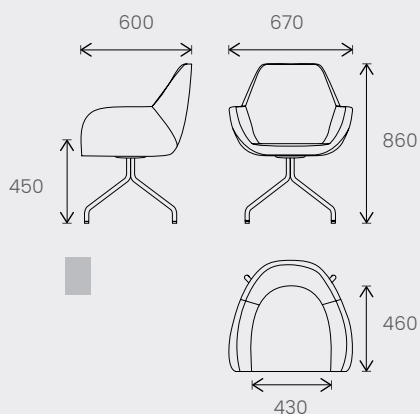

Piètement araignée (fixe) - Spider leg base (fixed) - Spinonderstel (vast)