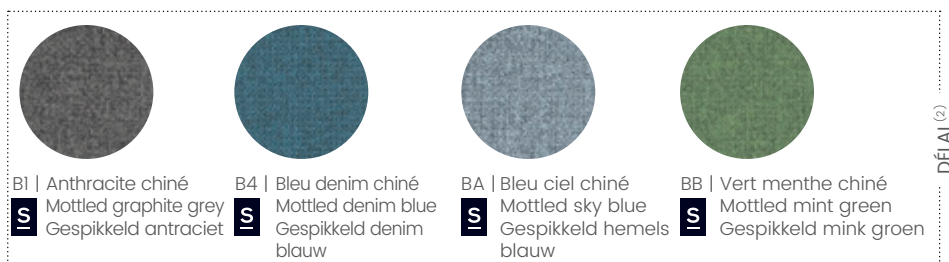

Step mélange (100% Trevira CS) - Cat C