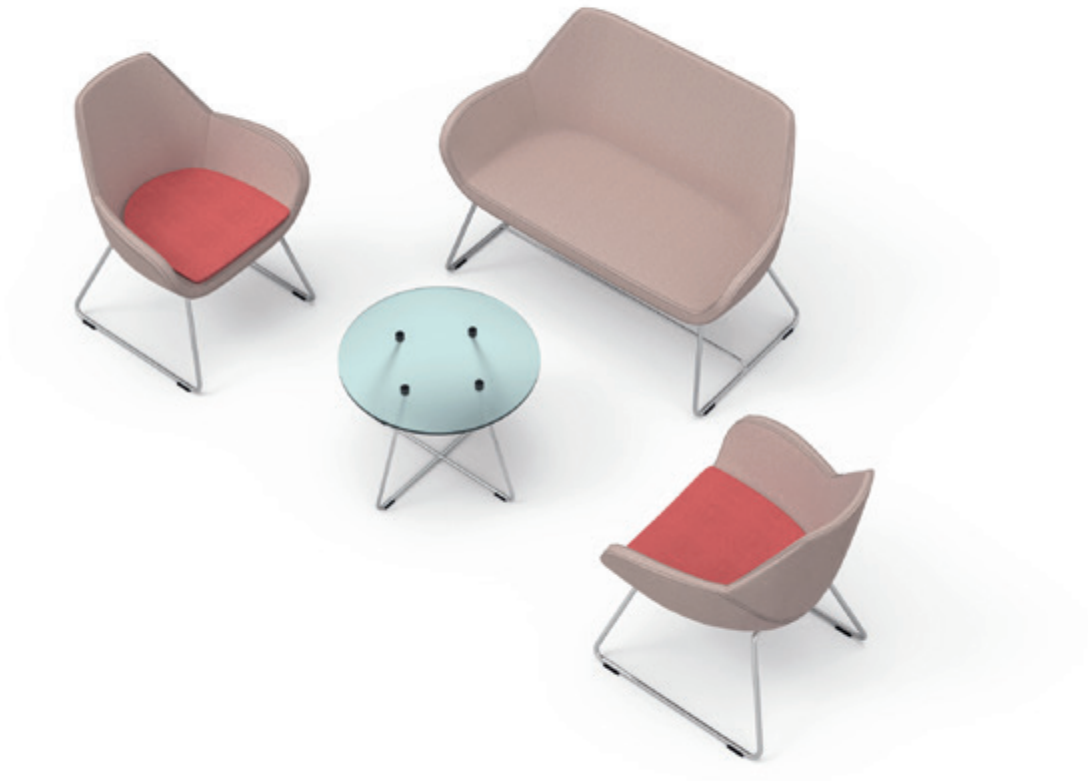

CRÉER SON AMBIANCE
SET THE MOOD
CREËER UW UNIEKE SFEER

Des zones de détente aux salles de réunion en passant par l'accueil ou les espaces d'échanges informels, les chauffeuses BIP trouvent leurs places dans tous les environnements.

Whether placed in breakout areas, meeting rooms, reception areas or informal communal spaces, BIP easy chairs fit right in with any setting.

Ontspanningsruimten, vergaderzalen, onthaalruimte of informele overlegzones, de BIP receptiestoel vindt zijn plaats in elke omgeving.