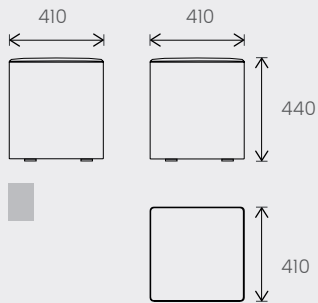

Pouf carré BOP - BOP square foot stool - Vierkante poef BOP