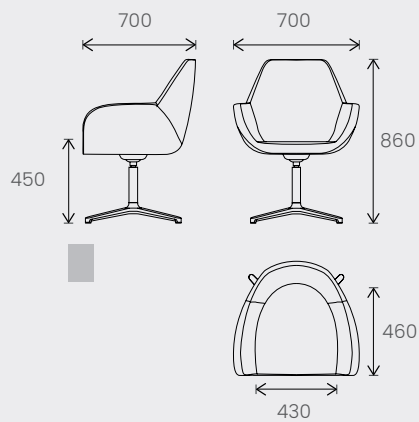

Piètement central 4 branches (pivotant) - Central stem with cruciform base (rotating) - 4-armig centraal onderstel (draaibaar)