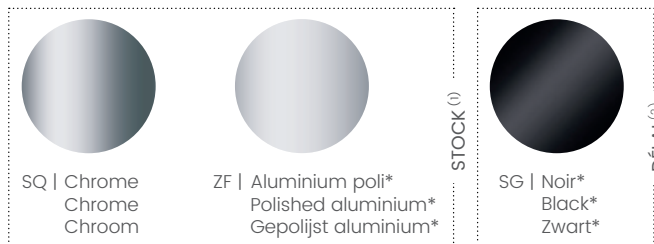

3. METAL (piétements) - METAL (legs) - METAAL (onderstel)