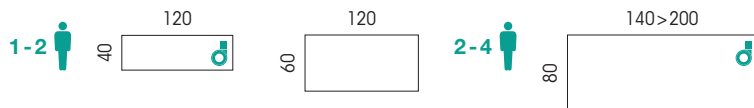

Brainstormen

In projectmodus

Het team past de ruimte aan om te vergaderen, te brainstormen, te overleggen, te beslissen. Met de verrijdbare multimediawand Martin kan geconnecteerd worden met telewerkers.

Overzicht

Rechthoekige tafels

H. 73,5 en 104,5 cm

Leverbaar in verrijdbare versie

ARIAL bestaat ook in bureauversie, zie p. 106

Vierkante tafels

H. 73,5 en 104,5 cm

Kleurenkaart