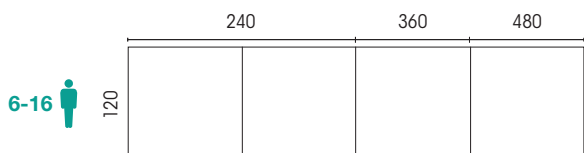

Eenvoudig & flexibel

Standaardhoogte

H. 73,5 cm

Hoge tafels

H. 104,5 cm

Verschillende vormen

Vierkant of rechthoekig.
Van 2 tot 16 personen

Veelzijdig

Brainstormen

In projectmodus

Het team past de ruimte aan om te vergaderen, te brainstormen, te overleggen, te beslissen. Met de verrijdbare multimediawand Martin kan geconnecteerd worden met telewerkers.

Overzicht

Rechthoekige tafels

H. 73,5 en 104,5 cm

Leverbaar in verrijdbare versie

ARIAL bestaat ook in bureauversie, zie p. 106

Vierkante tafels

H. 73,5 en 104,5 cm

Kleurenkaart