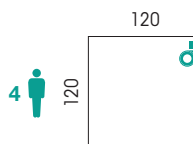

Eenvoudig & flexibel

Standaardhoogte

H. 73,5 cm

Hoge tafels

H. 104,5 cm

Verschillende vormen

Vierkant of rechthoekig.
Van 2 tot 16 personen

Veelzijdig

Overzicht

Rechthoekige tafels

H. 73,5 en 104,5 cm

Leverbaar in verrijdbare versie

ARIAL bestaat ook in bureauversie, zie p. 106

Vierkante tafels

H. 73,5 en 104,5 cm

Kleurenkaart