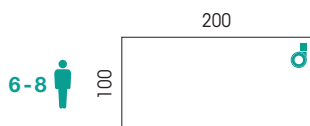

Brainstormen

In projectmodus

Het team past de ruimte aan om te vergaderen, te brainstormen, te overleggen, te beslissen. Met de verrijdbare multimediawand Martin kan geconnecteerd worden met telewerkers.

Overzicht

Rechthoekige tafels

H. 73,5 en 104,5 cm

Leverbaar in verrijdbare versie

ARIAL bestaat ook in bureauversie, zie p. 106

Vierkante tafels

H. 73,5 en 104,5 cm

Kleurenkaart