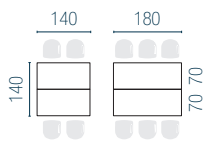

Uitbreidingsset

Voor ovale tafels