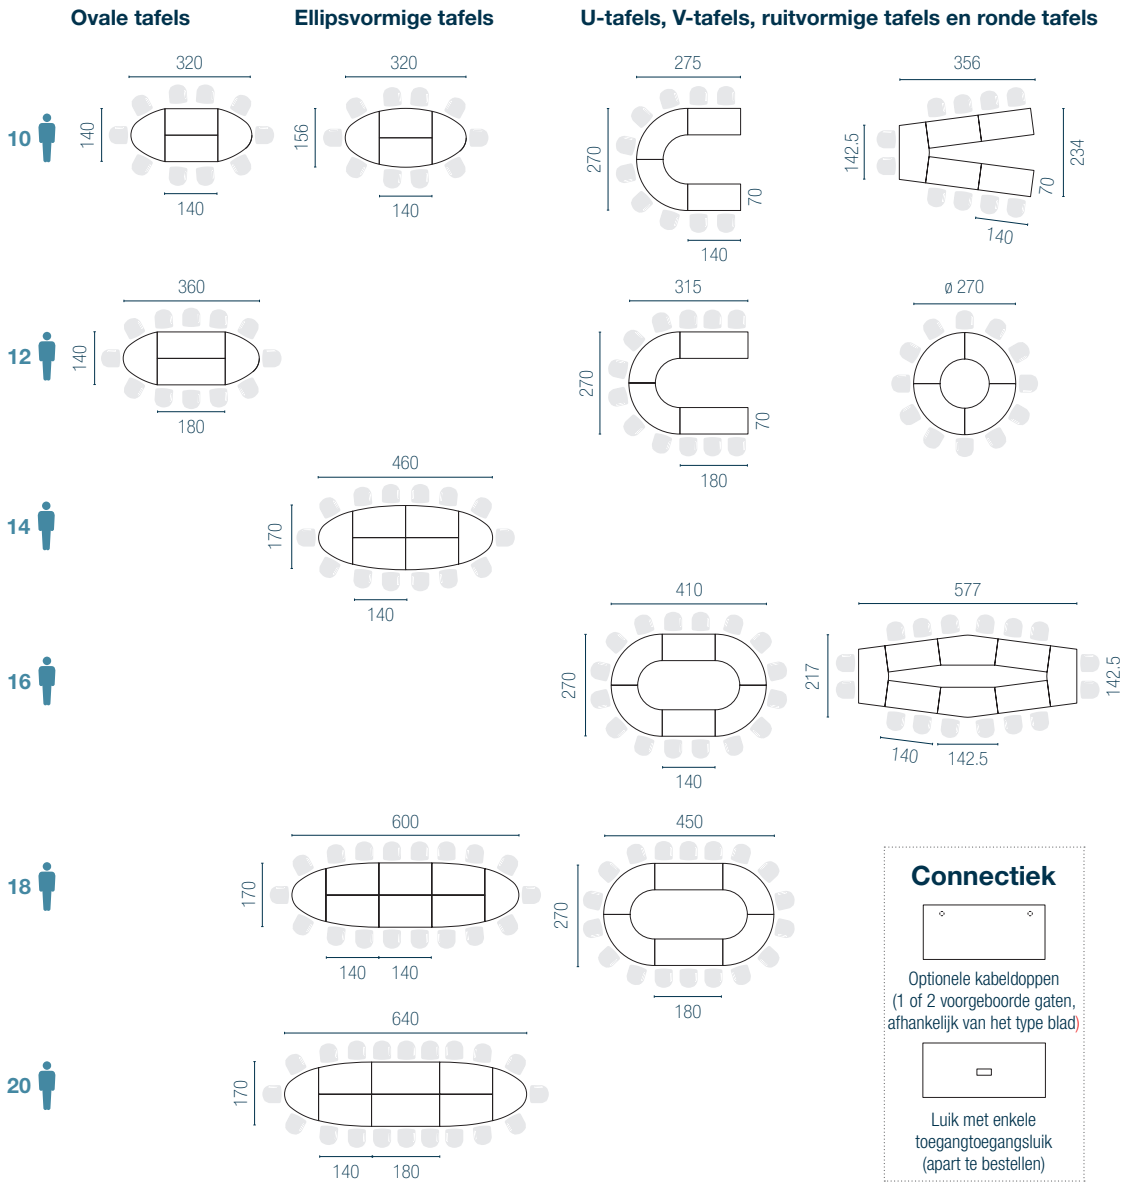

Overzicht

Tafels

Uitbreidingsset

Voor ovale tafels

L. 140 of L. 180 cm
Voor 4 of 6 personen

Voor ellipsvormige tafels

L. 140 of L. 180 cm
Voor 4 of 6 personen

Voor U-, V-, ruitvormige en ronde tafels

L. 140 of L. 180 cm
Voor 2 of 3 personen

Opties

Metalen kabelgoten

Enkel

Dubbel

Metalen kabelgeleiders

Voor paneelpoten en metalen poten

Metalen en melamine achterpaneel H. 28 cm

Metaal

Metaal voor hoek van 90°

Melamine

Een specifieke opstelling in gedachte?
Raadpleeg uw commercieel afgevaardigde

Kleurenkaart

Melamine

Bladen, poten dikte 30 mm