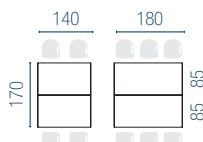

Voor ellipsvormige tafels