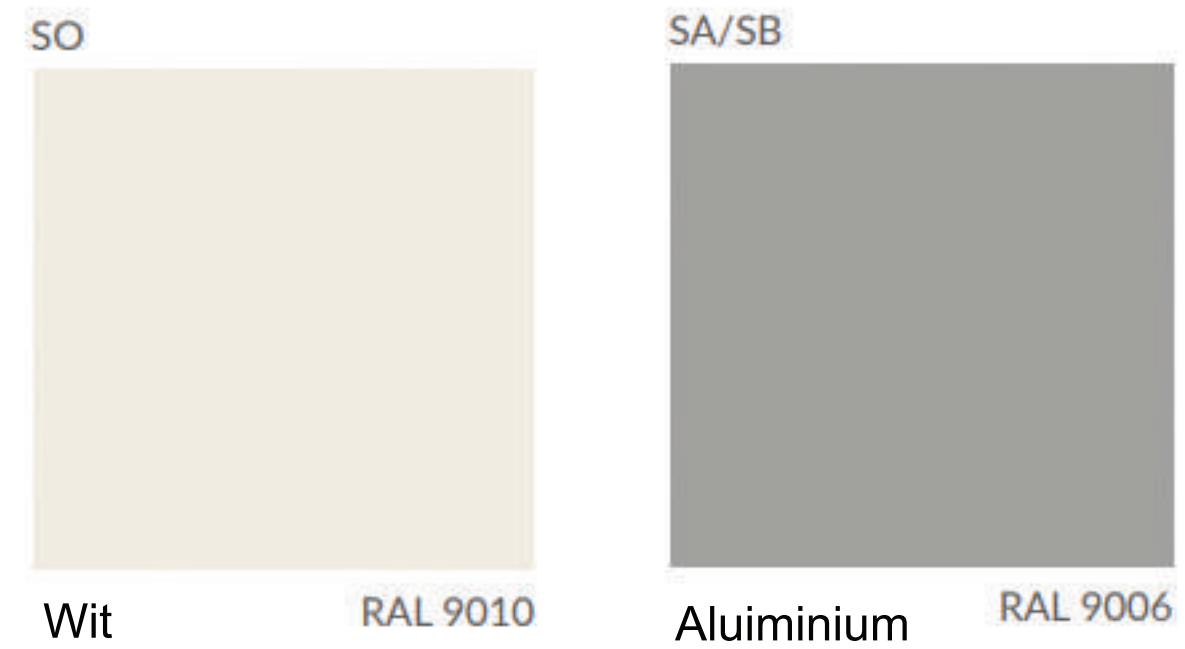

Blad en framekleuren vergadertafel Modulo

Bladkleuren melamine

Framekleuren metalen poten

Poten