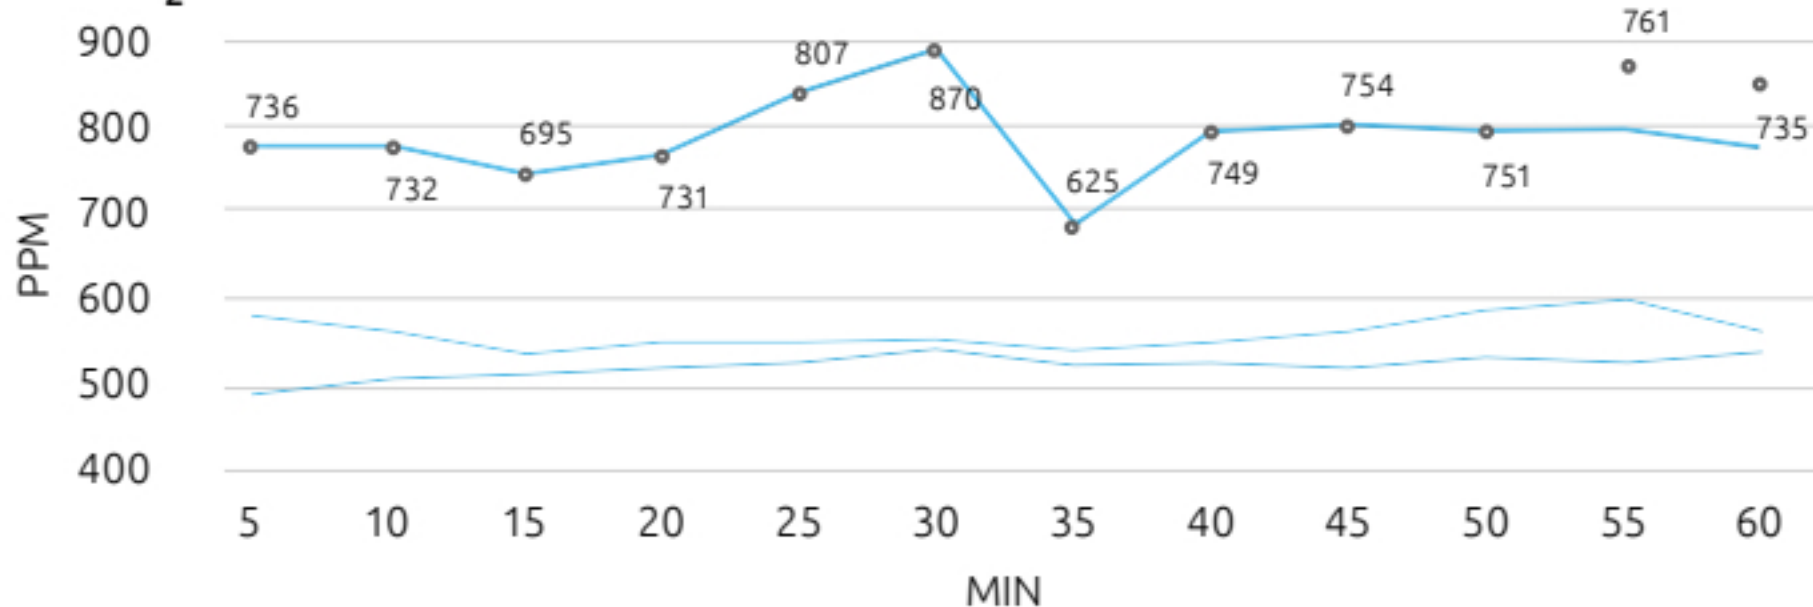

Luchtstroom

2-units. Super stille ventilatoren - 8,6 dB (acoustisch geluid)

47,2 liter p/min | Totaal - 170 m3/h

CO₂ Level

Temperatuur (°C)