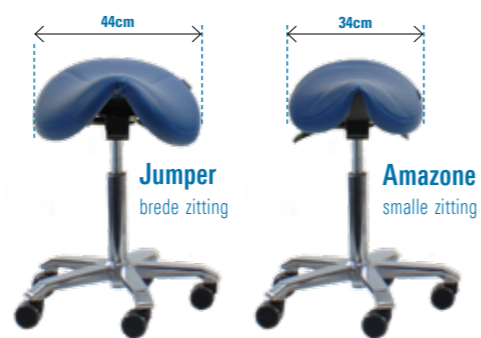

Score Balance Lendensteun

Zoek je tijdens het actief zitten een ontspan momentje? Kies voor een Score Balance Amazone zadelkruk met lendensteun.

Het anatomisch gevormde zadel kantelt automatisch je bekken waardoor je rug een natuurlijke en ontspannen houding aanneemt. Het Balance mechanisme laat je als het ware "balanceren" zodat je een actieve zithouding krijgt.

Dit bevordert je bloedsomloop. Bovendien train je je rug- en buikspieren. Kortom, een ergonomische work-out terwijl je zit.

De meebewegende lendensteun biedt lichte ondersteuning voor je onderrug voor een moment van ontspanning tijdens je dagelijkse werkzaamheden.

Perfekte pasvorm; verkrijgbaar in twee maten

Score zadelkrukken zijn verkrijgbaar in twee verschillende zadelpasvormen: de Jumper met een brede zitting en de Amazone met een smalle zitting.

Spirit Amazone PU

De Amazone zadelzitting is ook verkrijgbaar in Pur (polyurethaan). Pur is bestand tegen diverse chemische stoffen en gemakkelijk te reinigen. Tevens met lendensteun te verkrijgen.

Armleggers

Armleggers bieden extra ondersteuning voor armen, met als doel nek- en schouderklachten te voorkomen of te verminderen.

Lendensteun

De zadelkruk kan worden voorzien van een ergonomisch gevormde lendensteun. De uitgeknipte vormgeving geeft bewegingsvrijheid en is in hoogte en hoek te verstellen.

Jolly

Zadelkruk met een zitting in de vorm van een fietszadel. Ideale mobiele stahulp, zeer goed inzetbaar voor werkplekken met beperkte beenruimte.

Score Balance gezond actief zitten

Het unieke instelbare Balance-mechanisme stimuleert gezond en actief zitten. Door het Balance mechanisme ben je constant in beweging en train je buik- en rugspieren.

De mate van beweging van het Balance-mechanisme is, door aan de ring onder het zadel te draaien, geheel naar eigen voorkeur in te stellen.

De zadelvorm stimuleert een goede zithouding. Het unieke Score Balance-mechanisme gecombineerd met de Jumper of Amazone zadelzitting is een veelzijdig probleemoplosser.

360° Support

360° rond te draaien armlegger/ rugleuning. Eenvoudig uit de weg te draaien. Voor ondersteuning van één of beide armen.